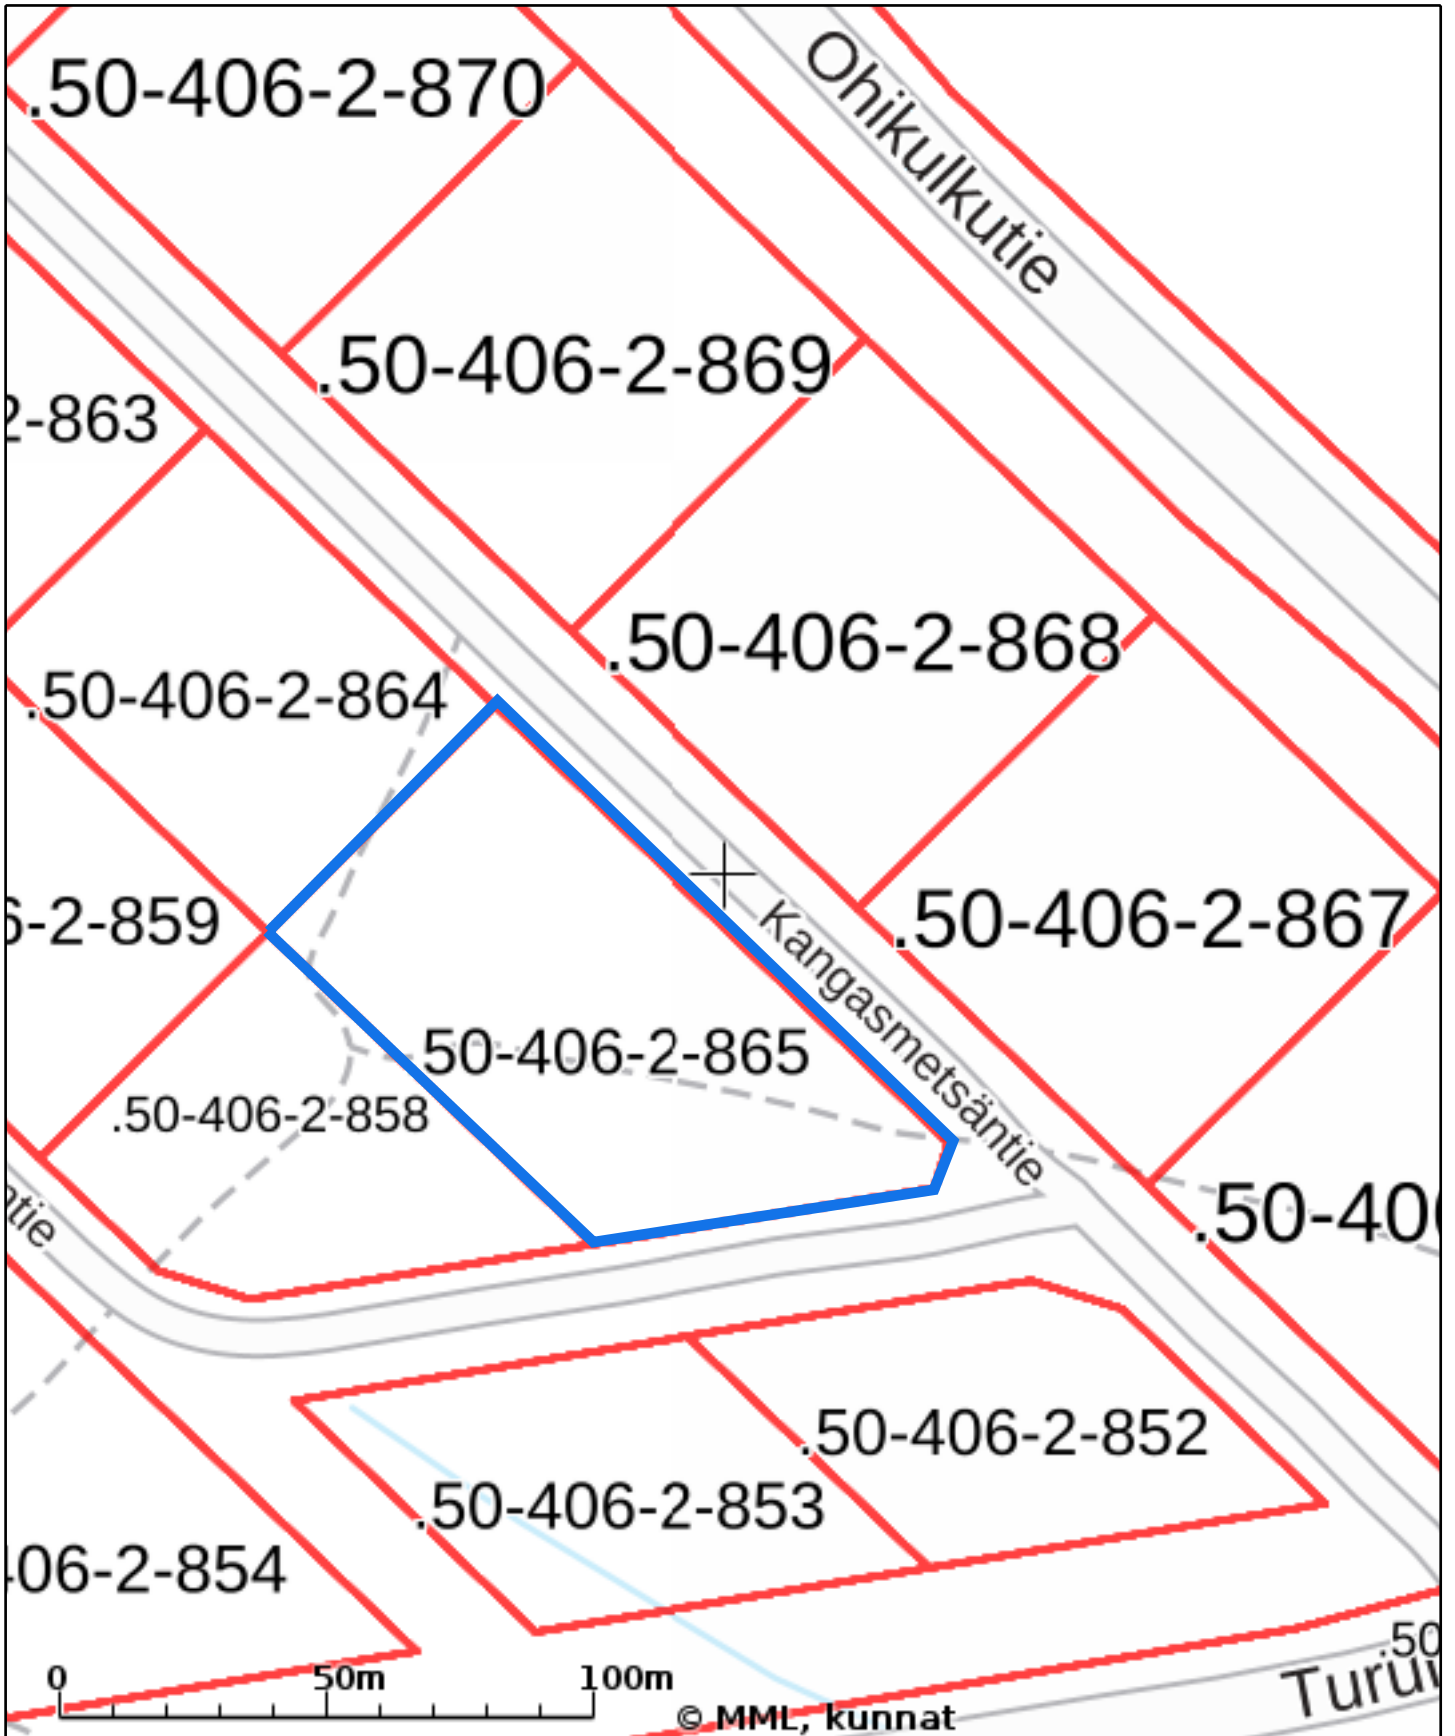

KIINTEISTÖTIETOPALVELU

Muscida 2:865

Tulosten keskipisteen koordinaatit (ETRS-TM35FIN): N: 6785458.75, E: 240681.25

Karttatuloste ei ole mittatarkka. Kiinteistörajat ja -tunnukset päivitetään toistaiseksi vain kerran viikossa.

Rekisteripalvelujen kautta kartalle haetut palstat ja määräalat ovat ajantasaiset.

Tulostettu Kiinteistötietopalvelusta 06.03.2025.