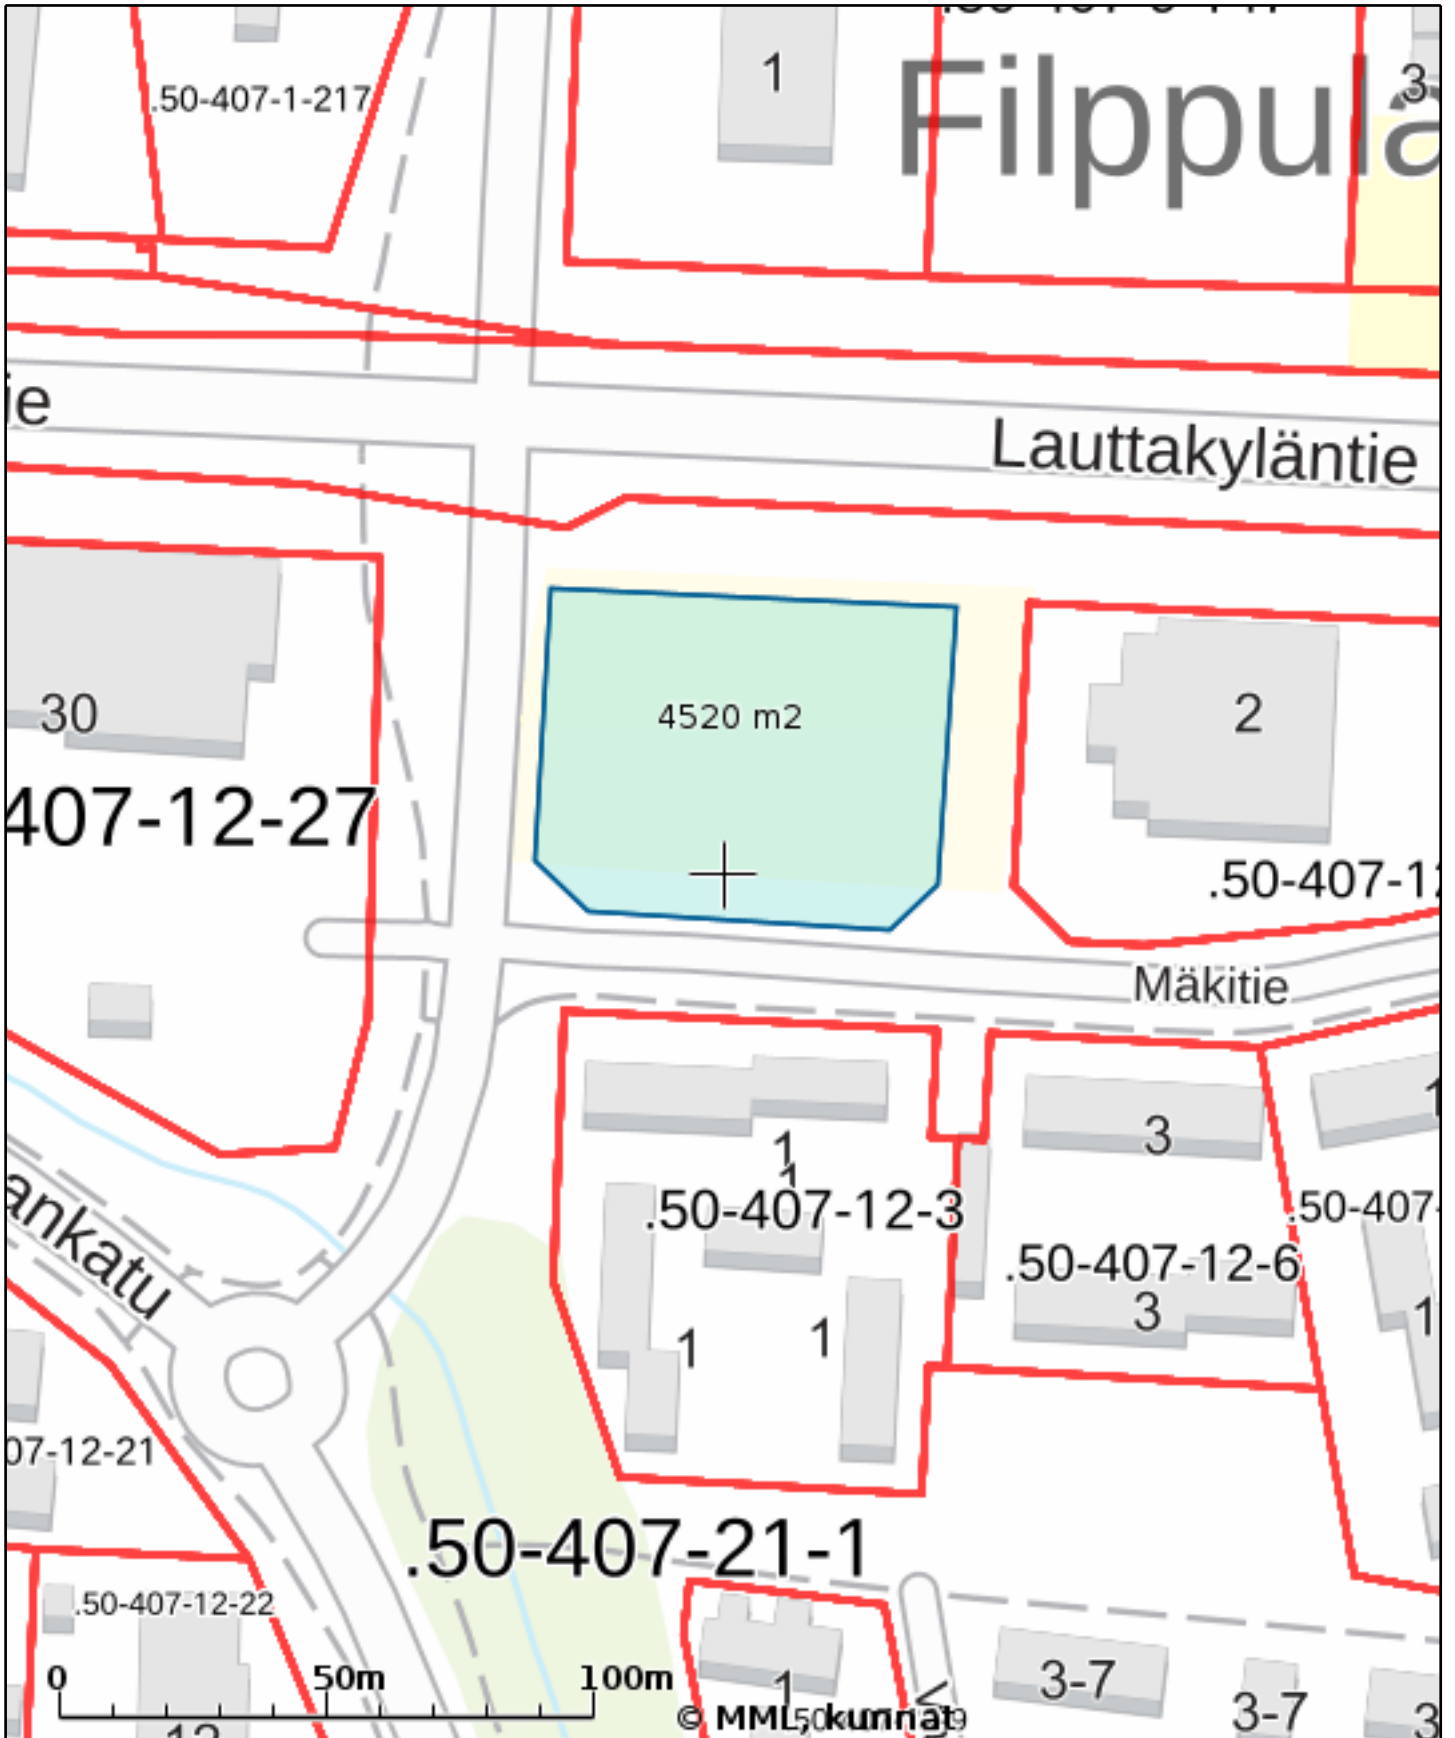

# KIINTEISTÖTIETOPALVELU

ma Kunta-Eskola 50-407-21-1

Tulosteen keskipisteen koordinaatit (ETRS-TM35FIN): N: 6787044, E: 238661.5

Karttatuloste ei ole mittatarkka. Kiinteistörajat ja -tunnukset päivitetään toistaiseksi vain kerran viikossa.

Rekisteripalvelujen kautta kartalle haetut palstat ja määräalat ovat ajantasaiset.

Tulostettu Kiinteistötietopalvelusta 12.03.2025.