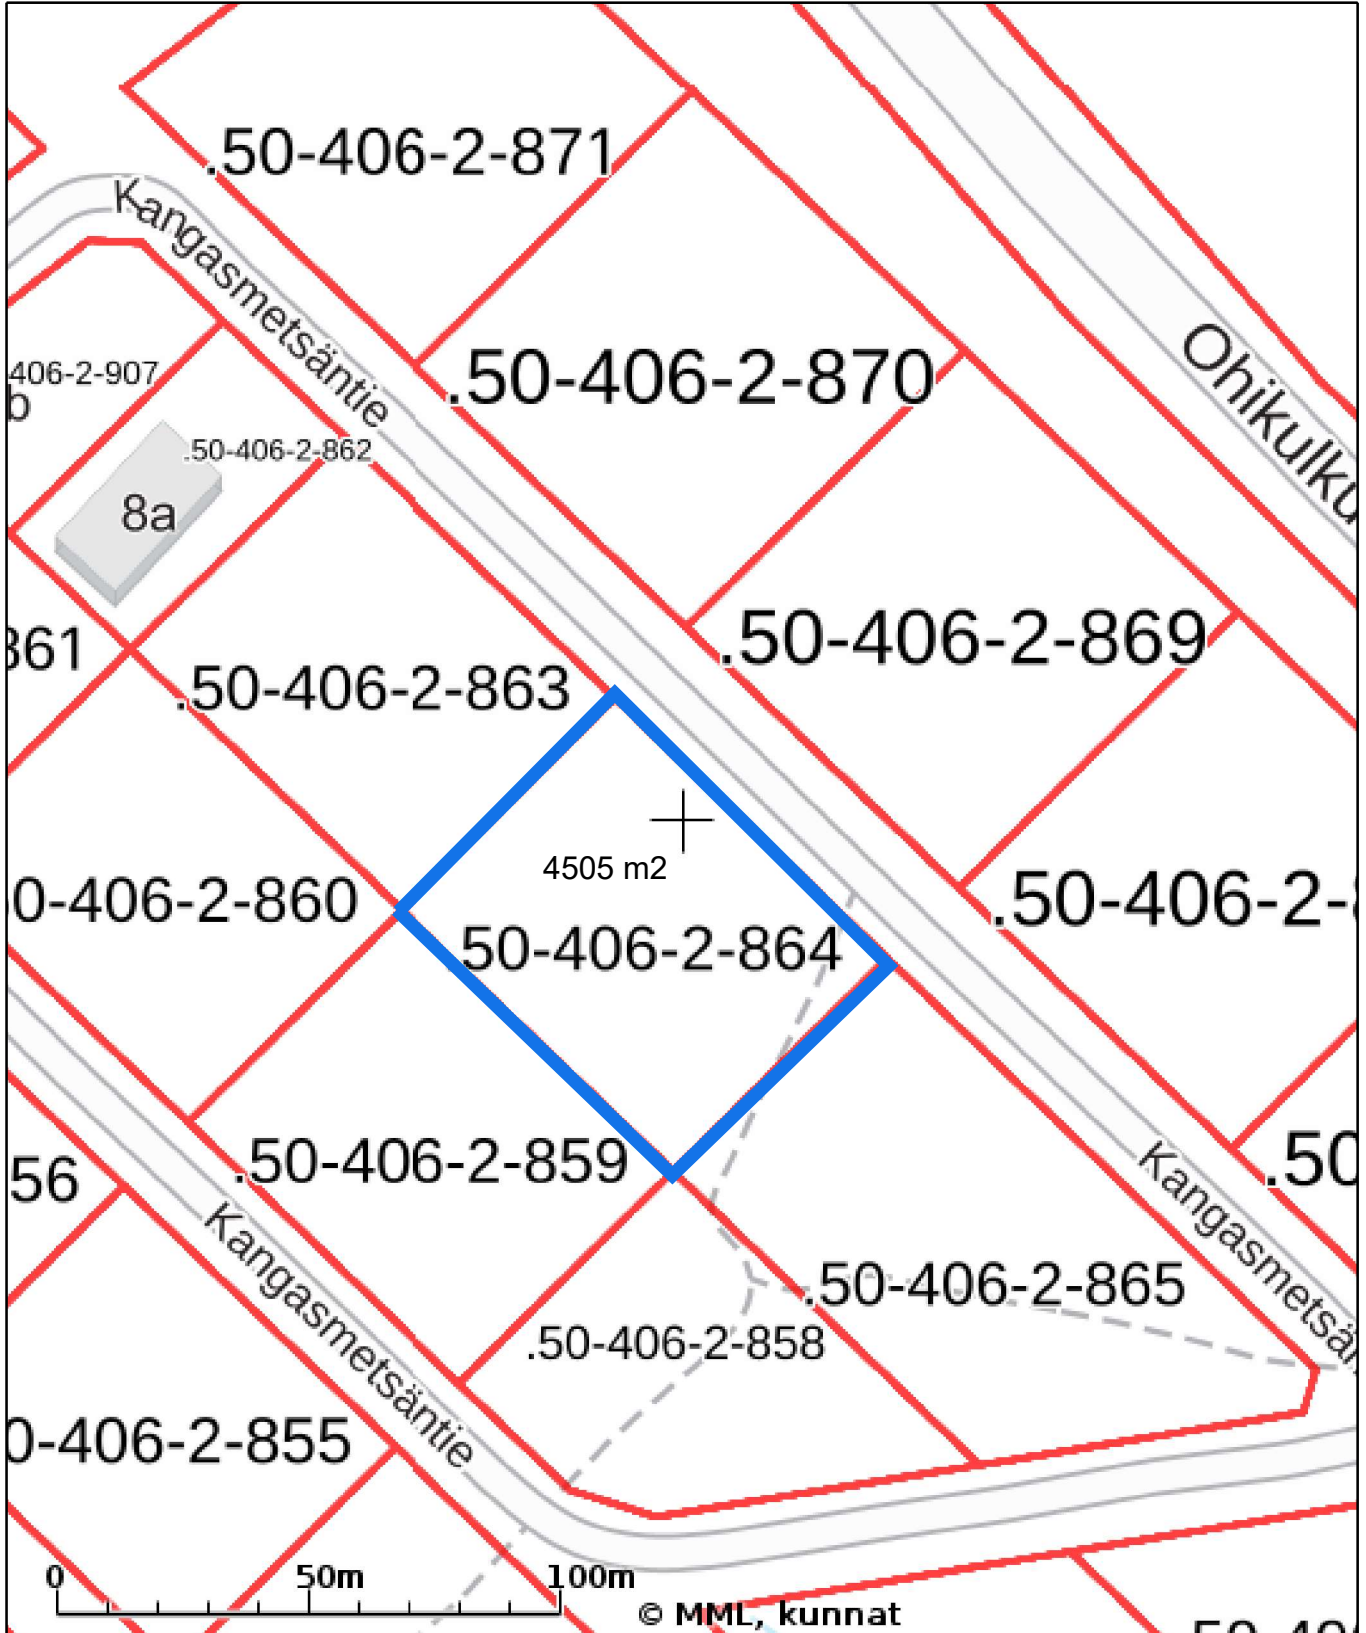

# KIINTEISTÖTIETOPALVELU

Dubhe 50-406-2-864

Tulosteen keskipisteen koordinaatit (ETRS-TM35FIN): N: 6785518, E: 240597.25

Karttatuloste ei ole mittatarkka. Kiinteistörajat ja -tunnukset päivitetään toistaiseksi vain kerran viikossa.

Rekisteripalvelujen kautta kartalle haetut palstat ja määräalat ovat ajantasaiset.

Tulostettu Kiinteistötietopalvelusta 24.01.2025.