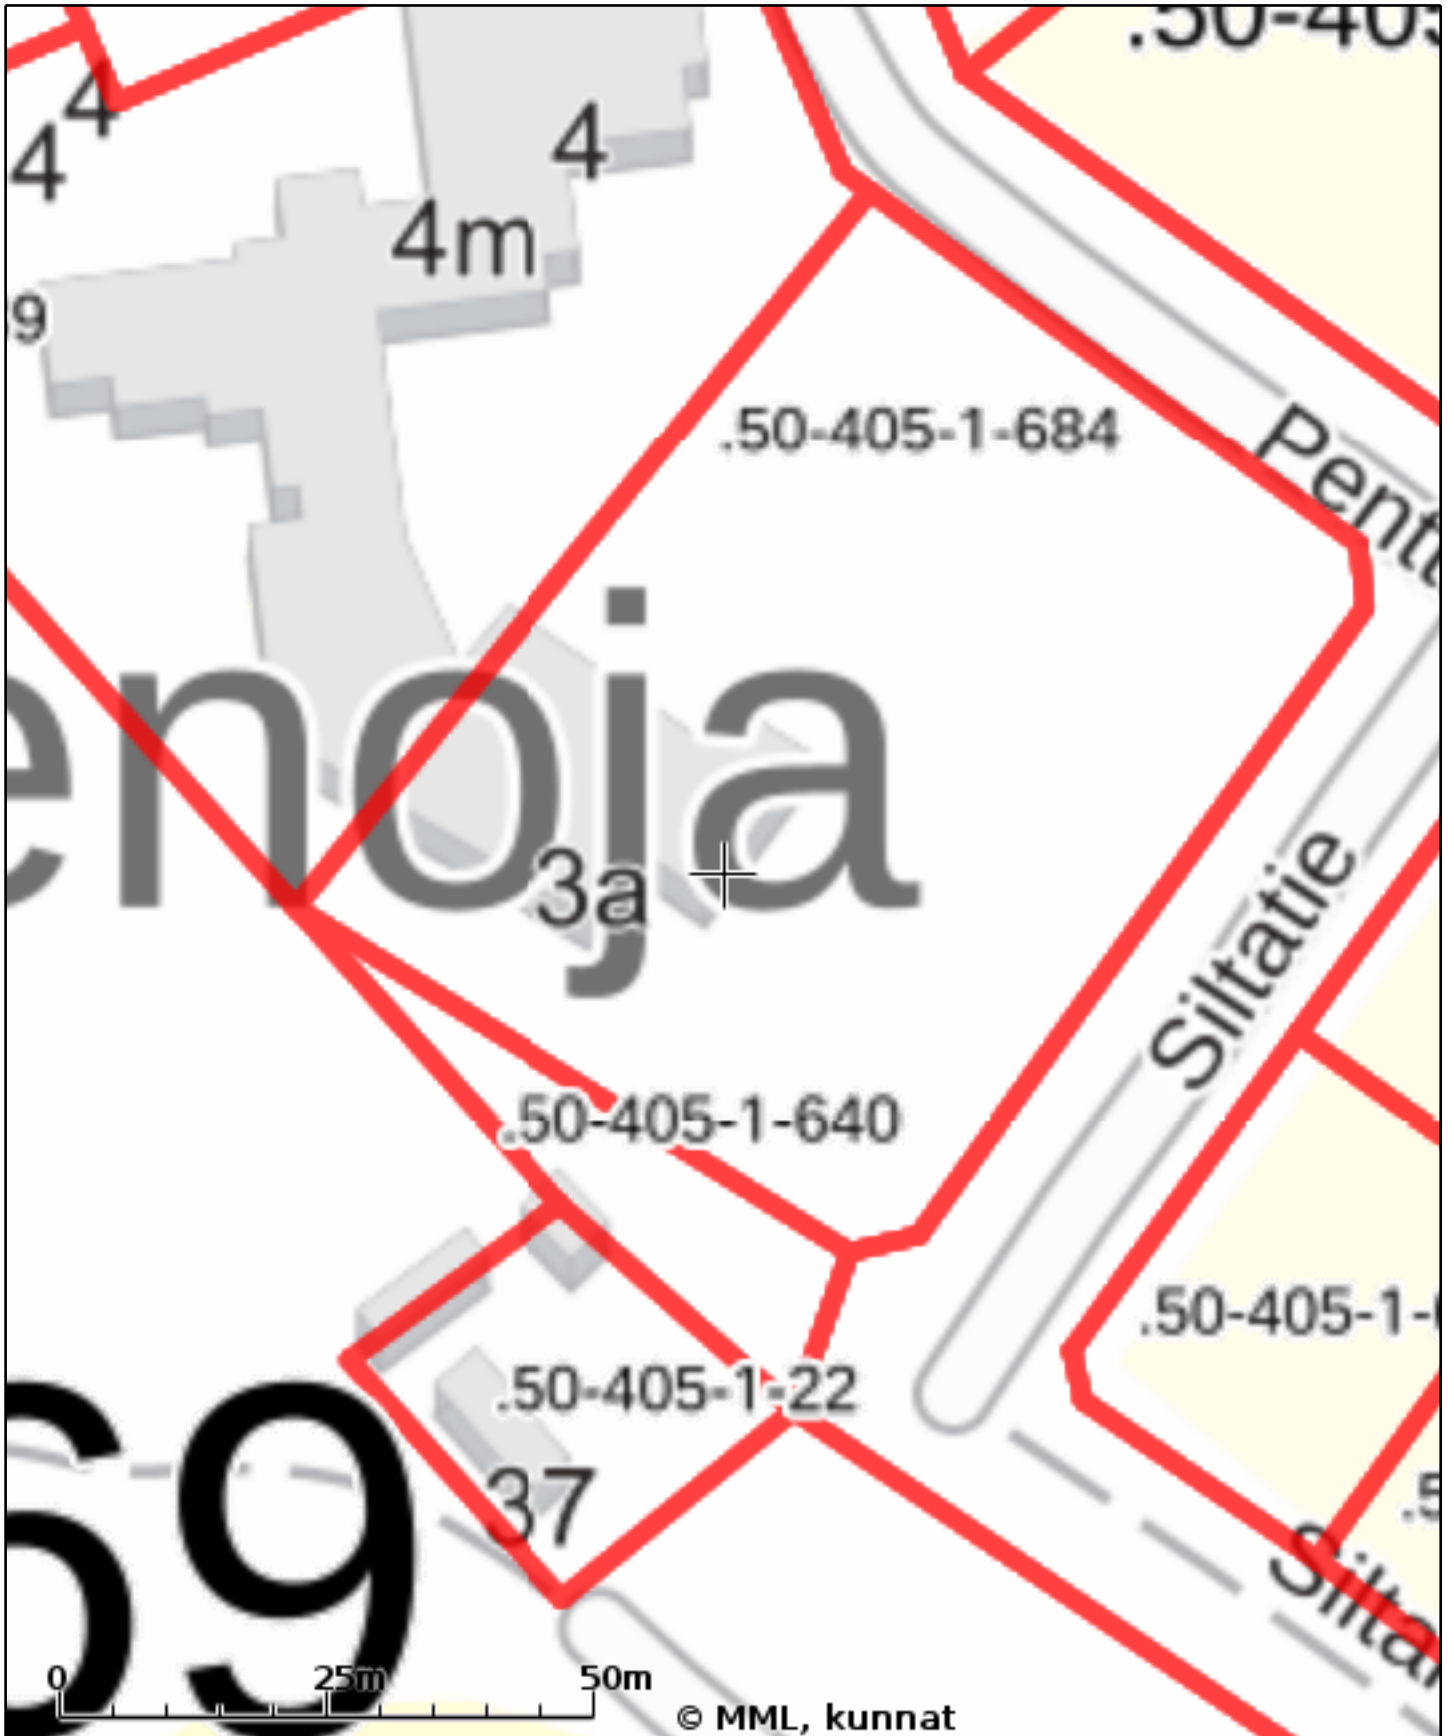

# KIINTEISTÖTIETOPALVELU

Tila1-684

Tulosteen keskipisteen koordinaatit (ETRS-TM35FIN): N: 6786455.25, E: 238642.05989839

Karttatuloste ei ole mittatarkka. Kiinteistörajat ja -tunnukset päivitetään toistaiseksi vain kerran viikossa.