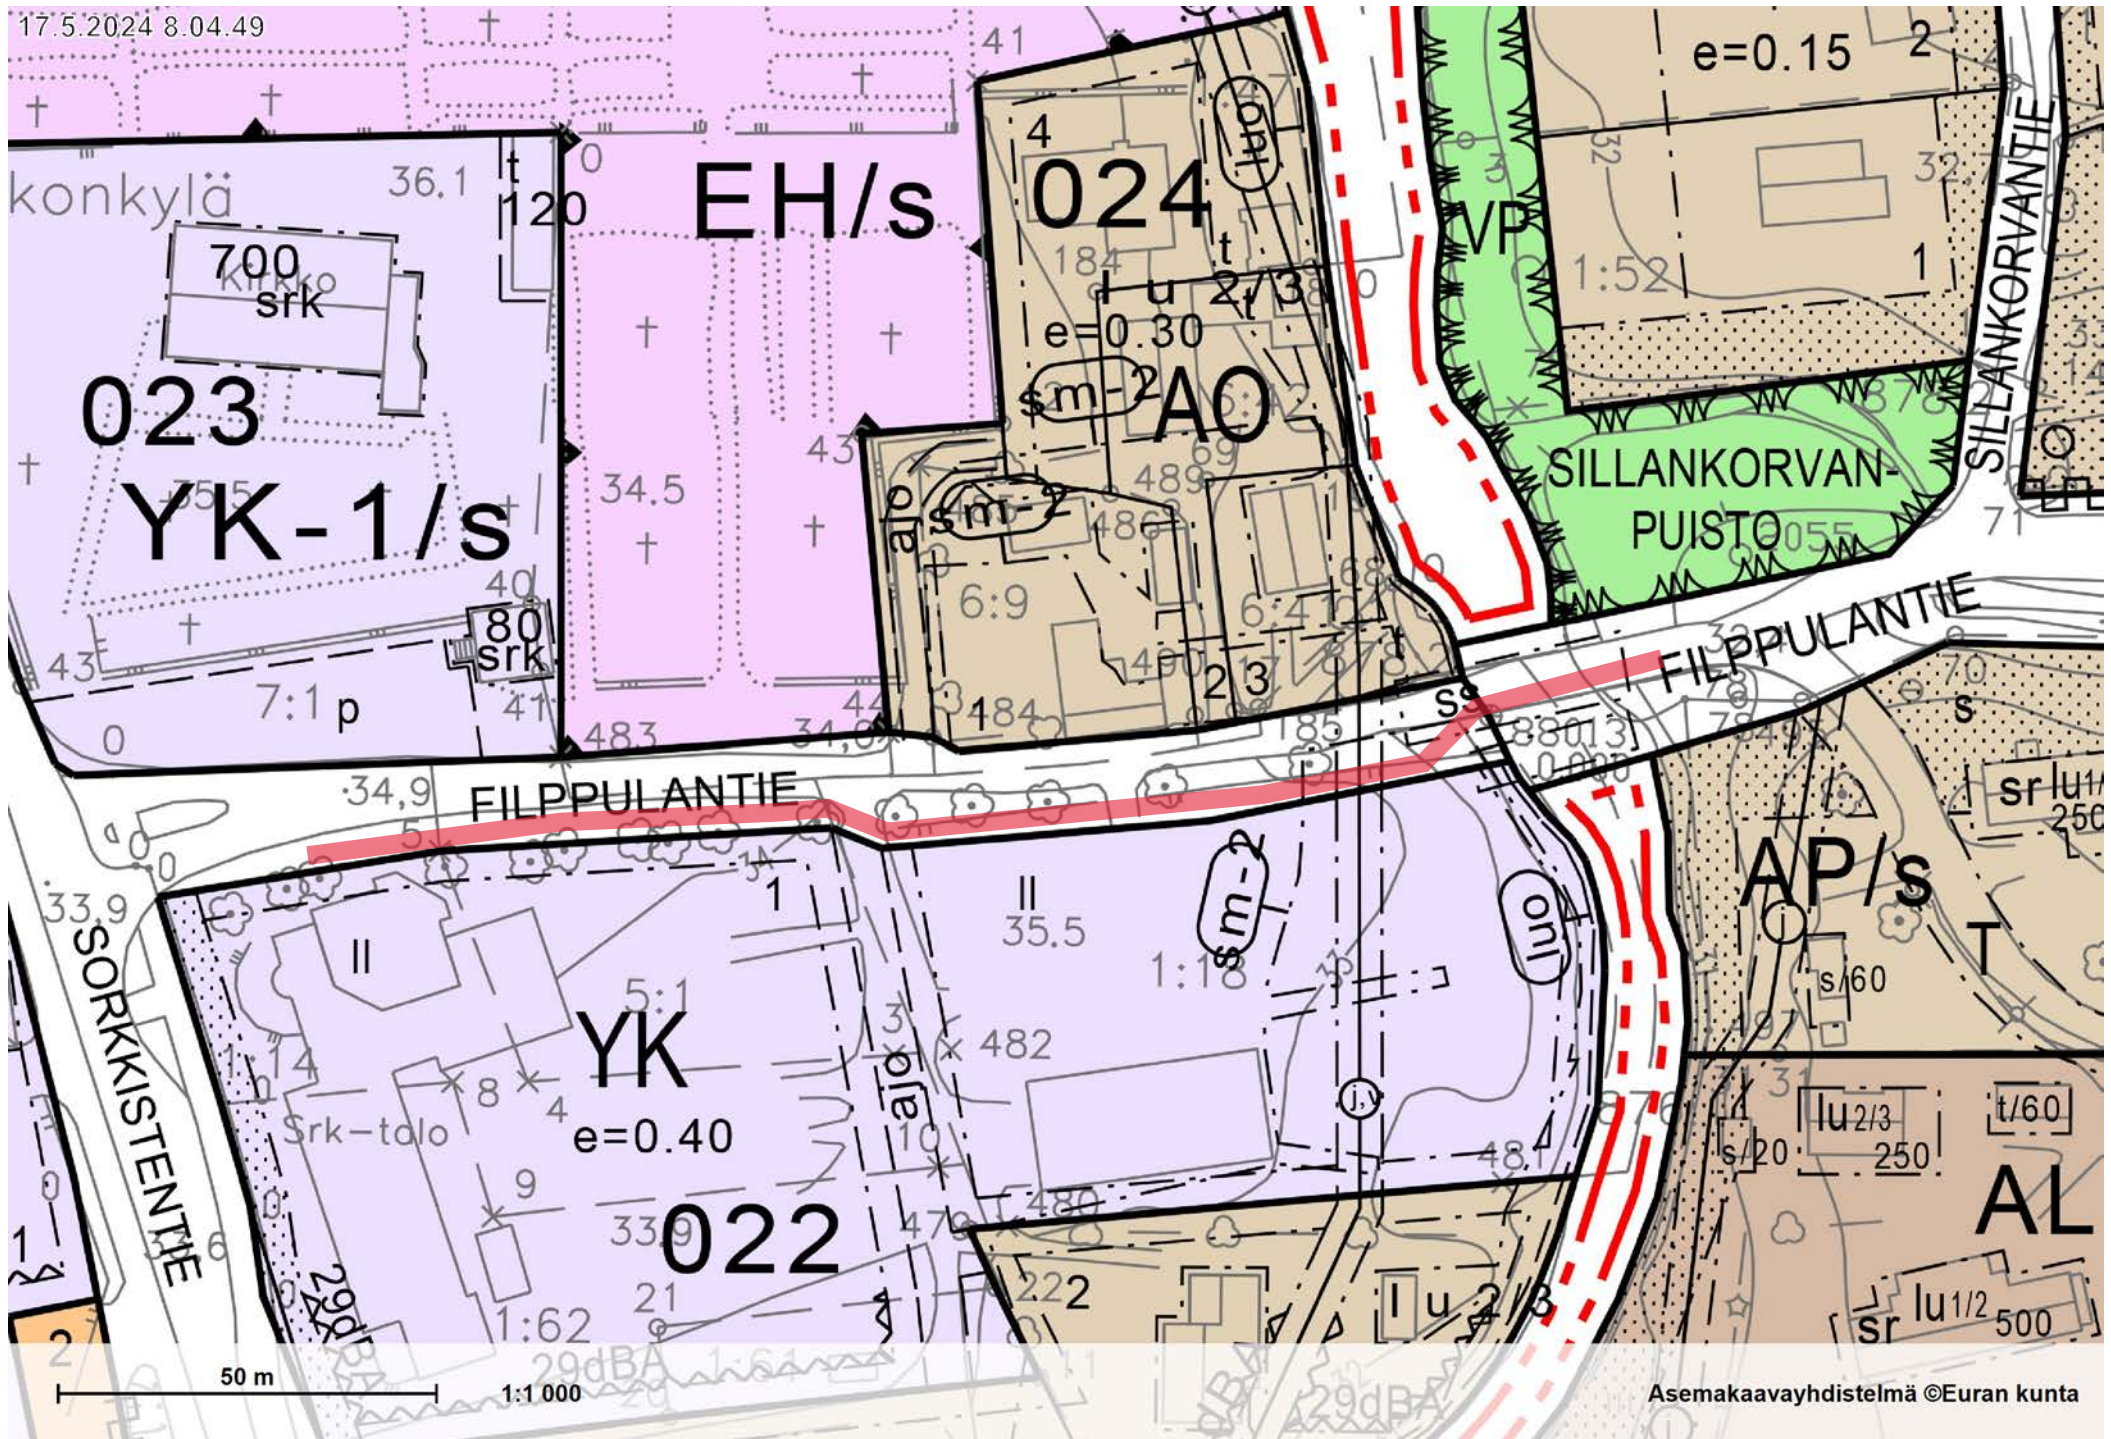

Osma

100 m

1:2 000

17.5.2024 8.10.07

20 m
450m
1:1 000

17.5.2024 8.20.16

17.5.2024 8.23.45

Asemakaavayhdistelmä ©Euran kunta
Taustakartta, Maanmittauslaitos ©Maanmittauslaitos

17.5.2024.8-29-17

20 m

1:1 000

17.5.2024 9:02:20

20 m

1:1 000

Asemakaavayhdistelmä ©Euran kunta
Taustakartta, Maanmittauslaitos ©Maanmittauslaitos