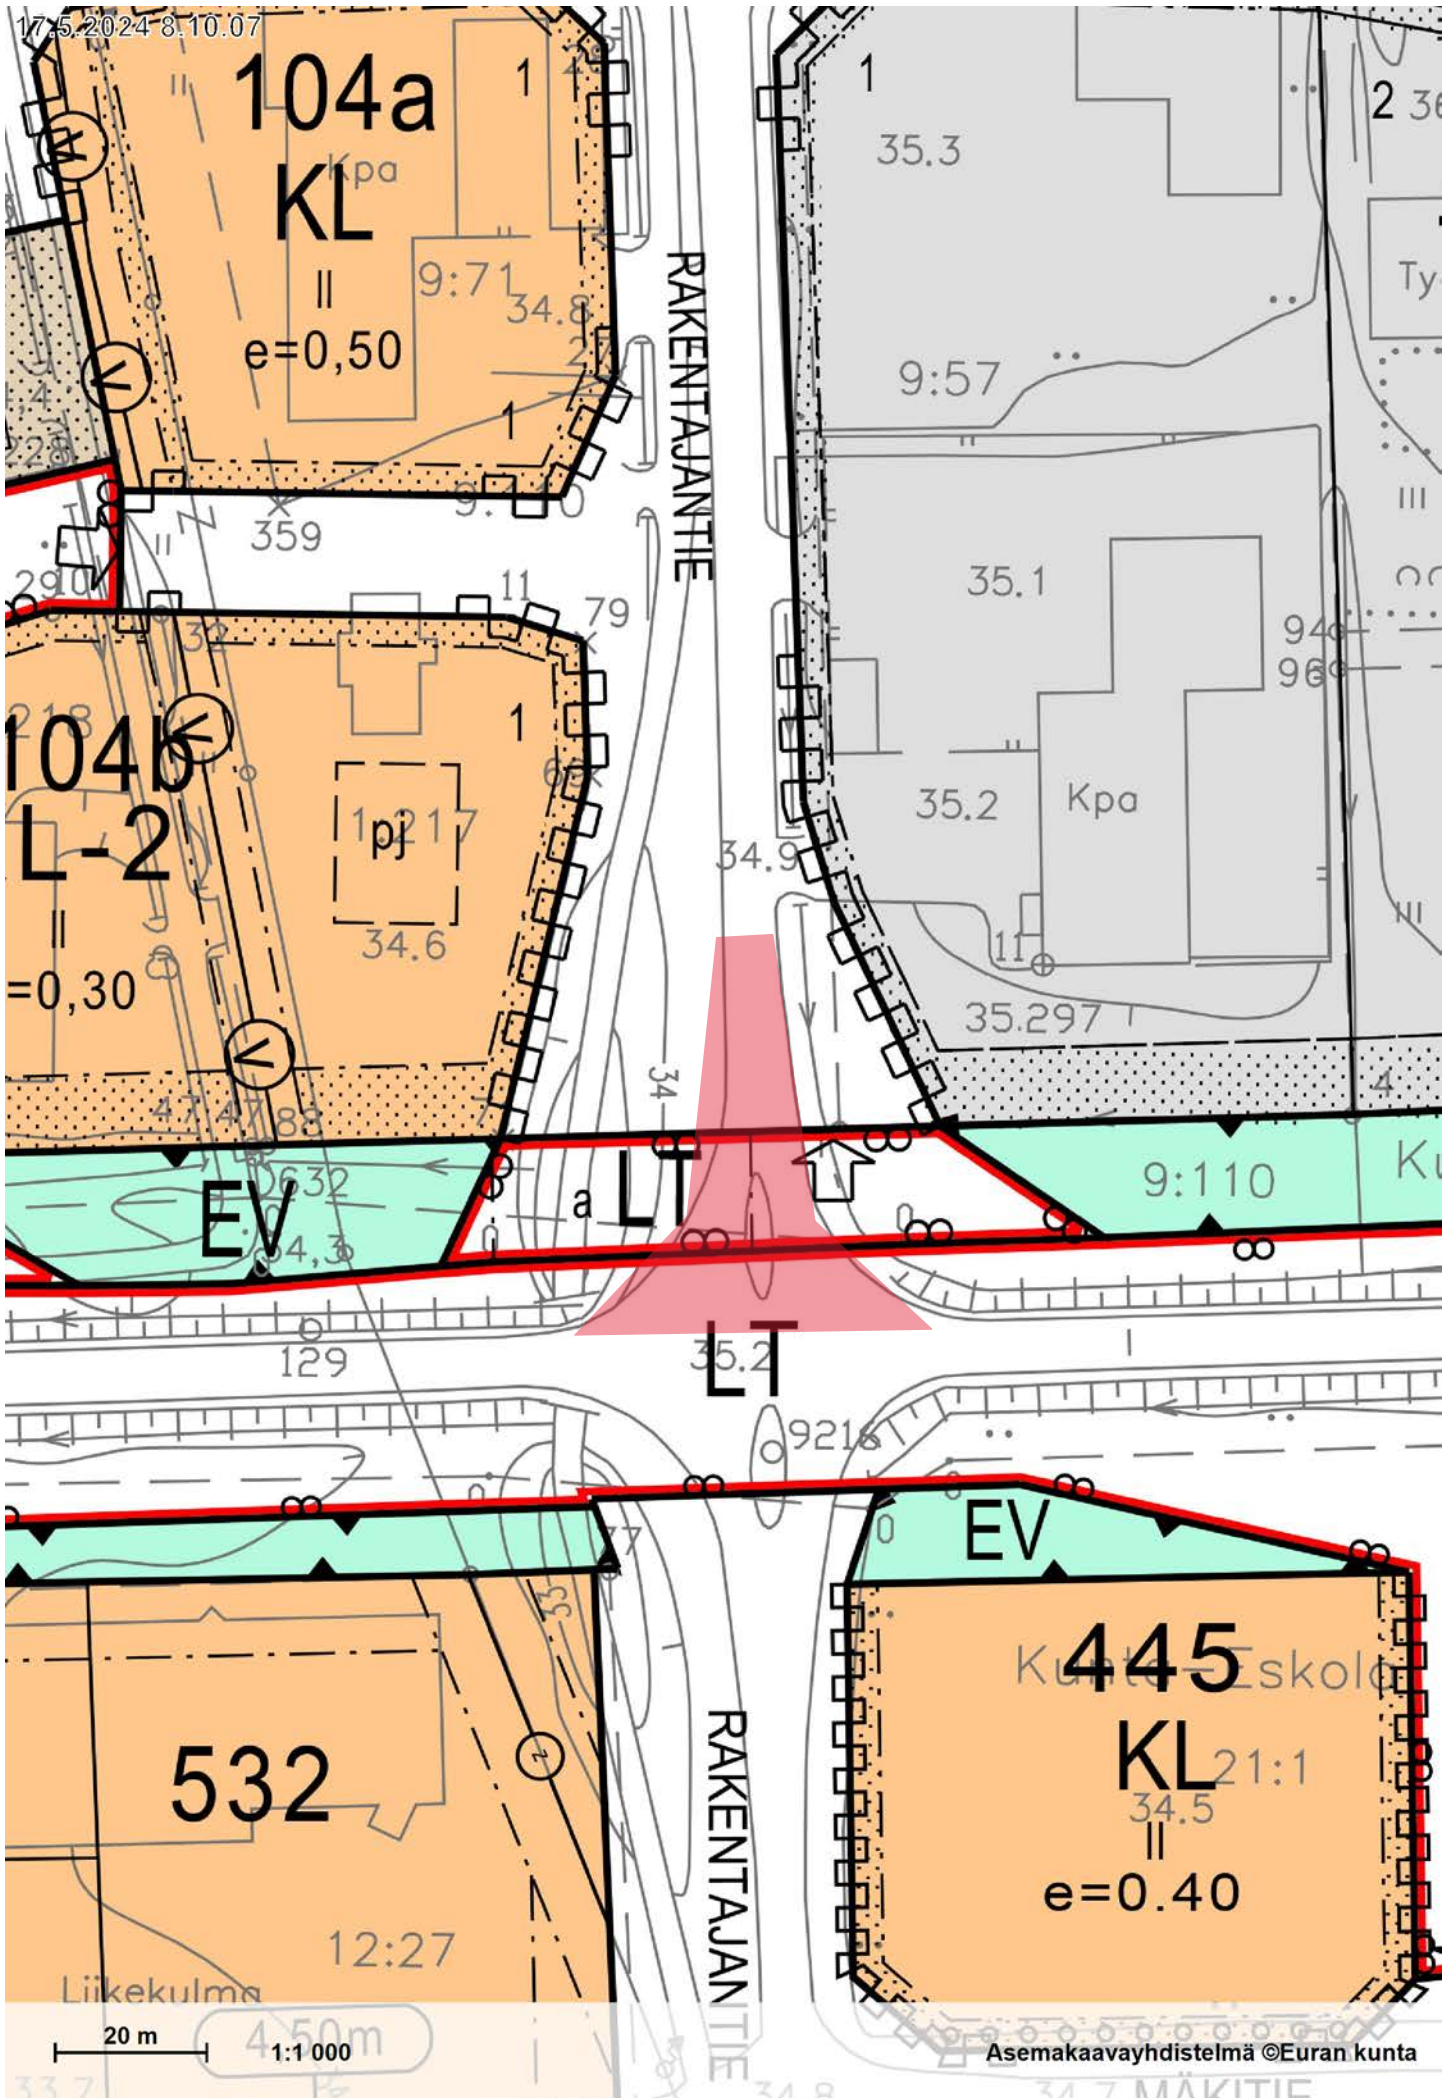

Osma

100 m

1:2 000

17.5.2024 8.10.07

20 m
450m
1:1 000

17.5.2024 8.20.16

17.5.2024 8.23.45

Asemakaavayhdistelmä ©Euran kunta
Taustakartta, Maanmittauslaitos ©Maanmittauslaitos

17.5.2024.8-29-17

20 m

1:1 000

17.5.2024 9:02:20

20 m

1:1 000

Asemakaavayhdistelmä ©Euran kunta
Taustakartta, Maanmittauslaitos ©Maanmittauslaitos