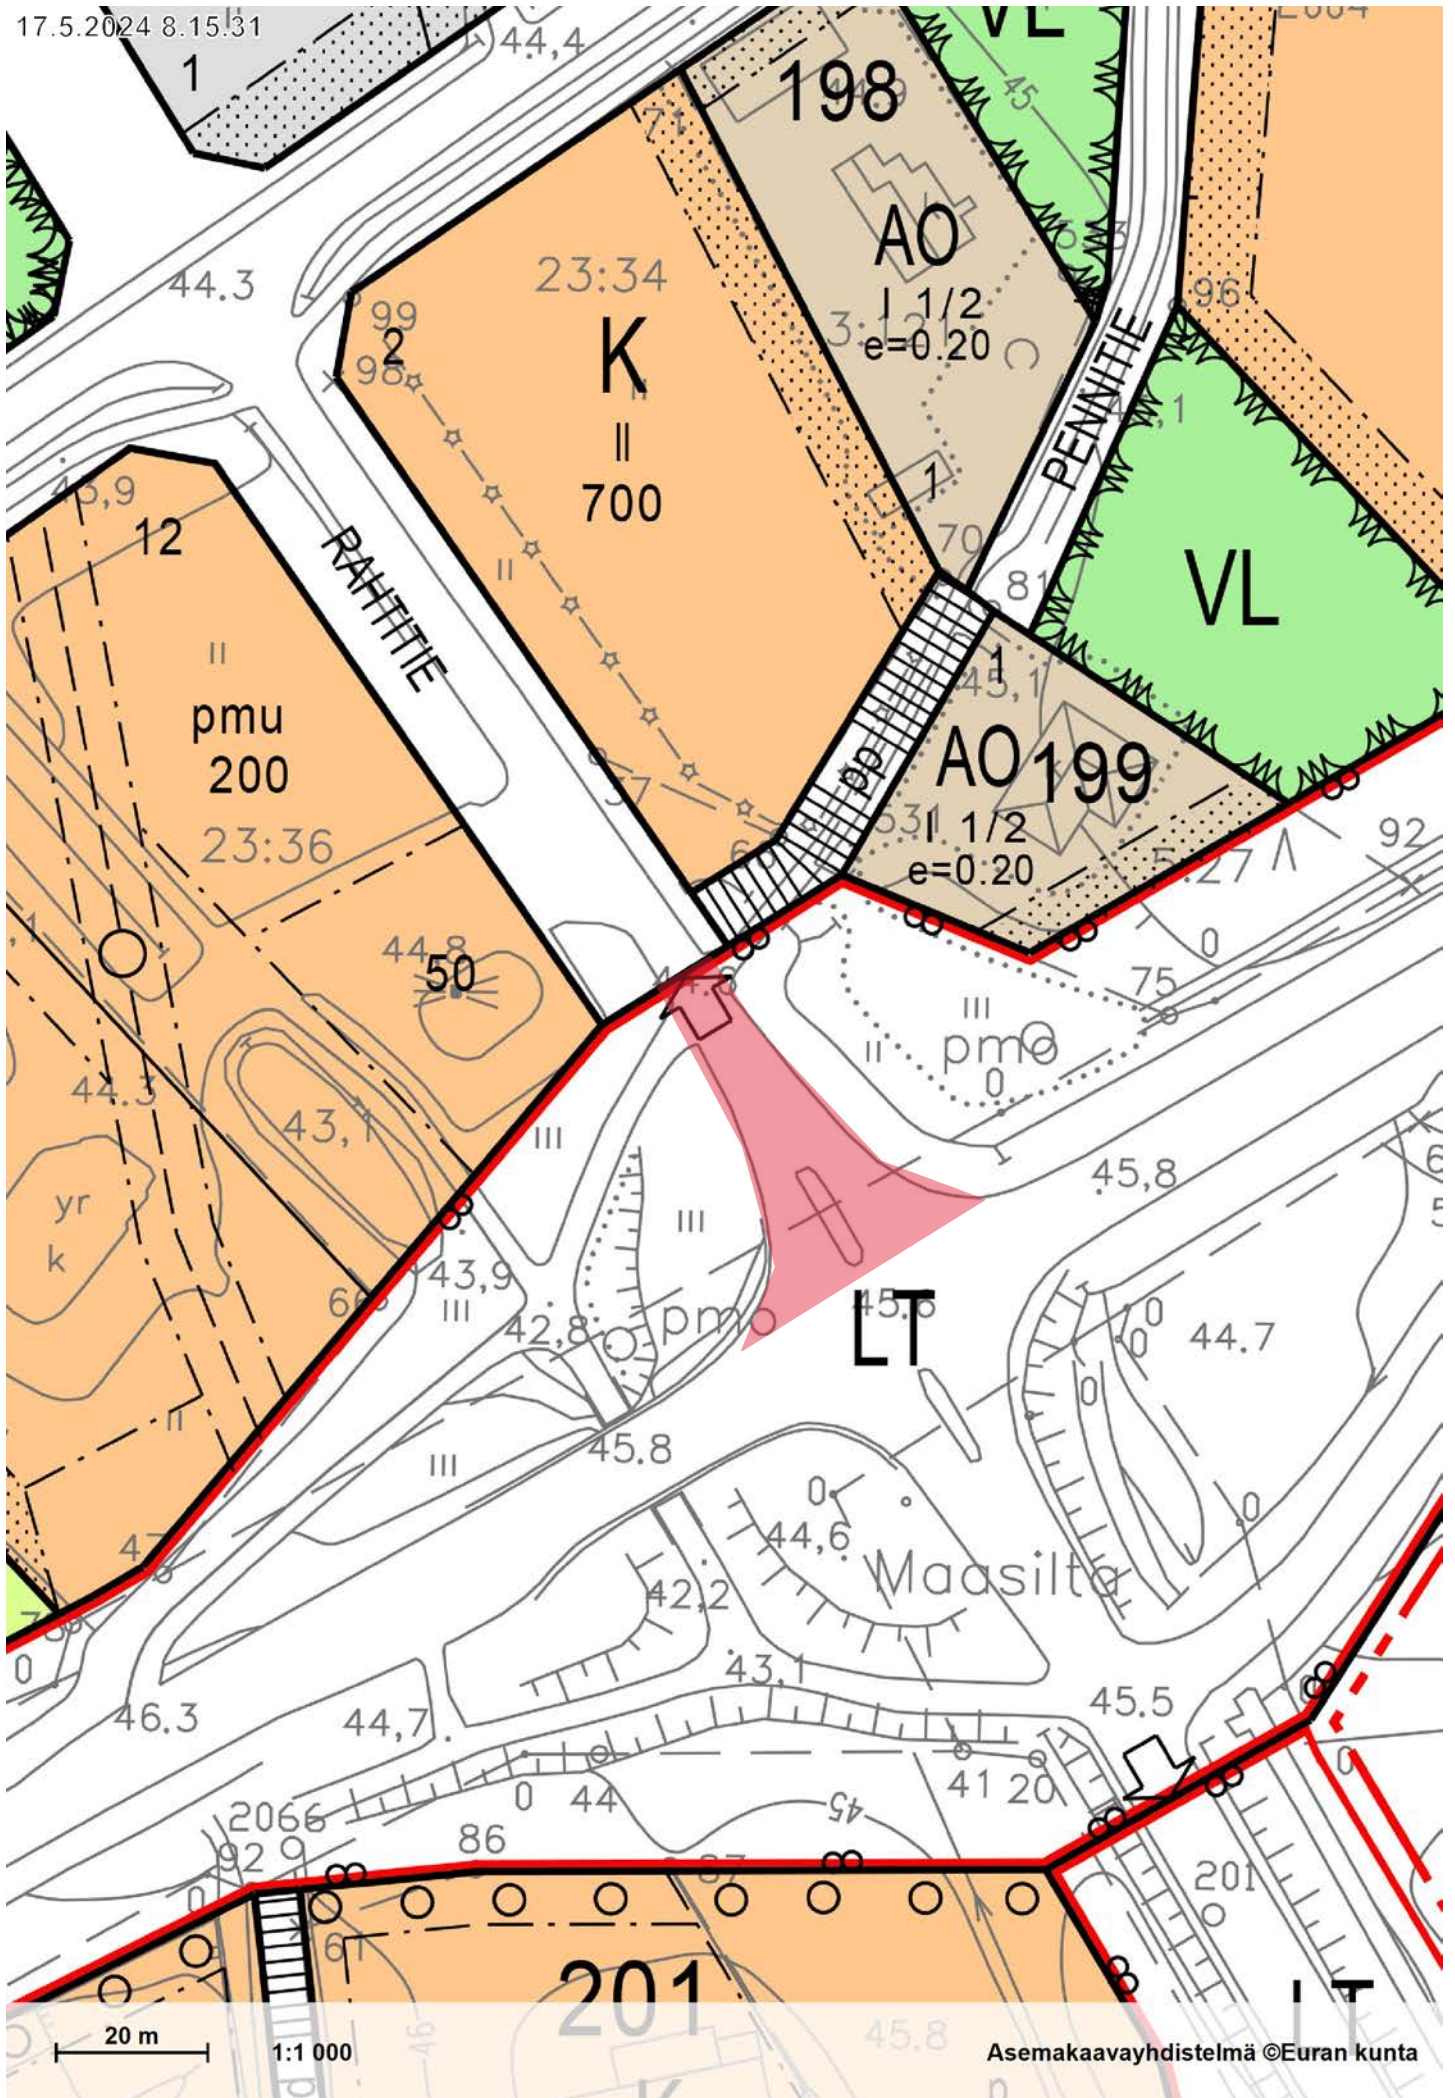

Osma

100 m

1:2 000

17.5.2024 8.10.07

20 m
450m
1:1 000

17.5.2024 8.20.16

17.5.2024 8.23.45

Asemakaavayhdistelmä ©Euran kunta
Taustakartta, Maanmittauslaitos ©Maanmittauslaitos

17.5.2024.8-29-17

20 m

1:1 000

17.5.2024 9:02:20

20 m

1:1 000

Asemakaavayhdistelmä ©Euran kunta
Taustakartta, Maanmittauslaitos ©Maanmittauslaitos