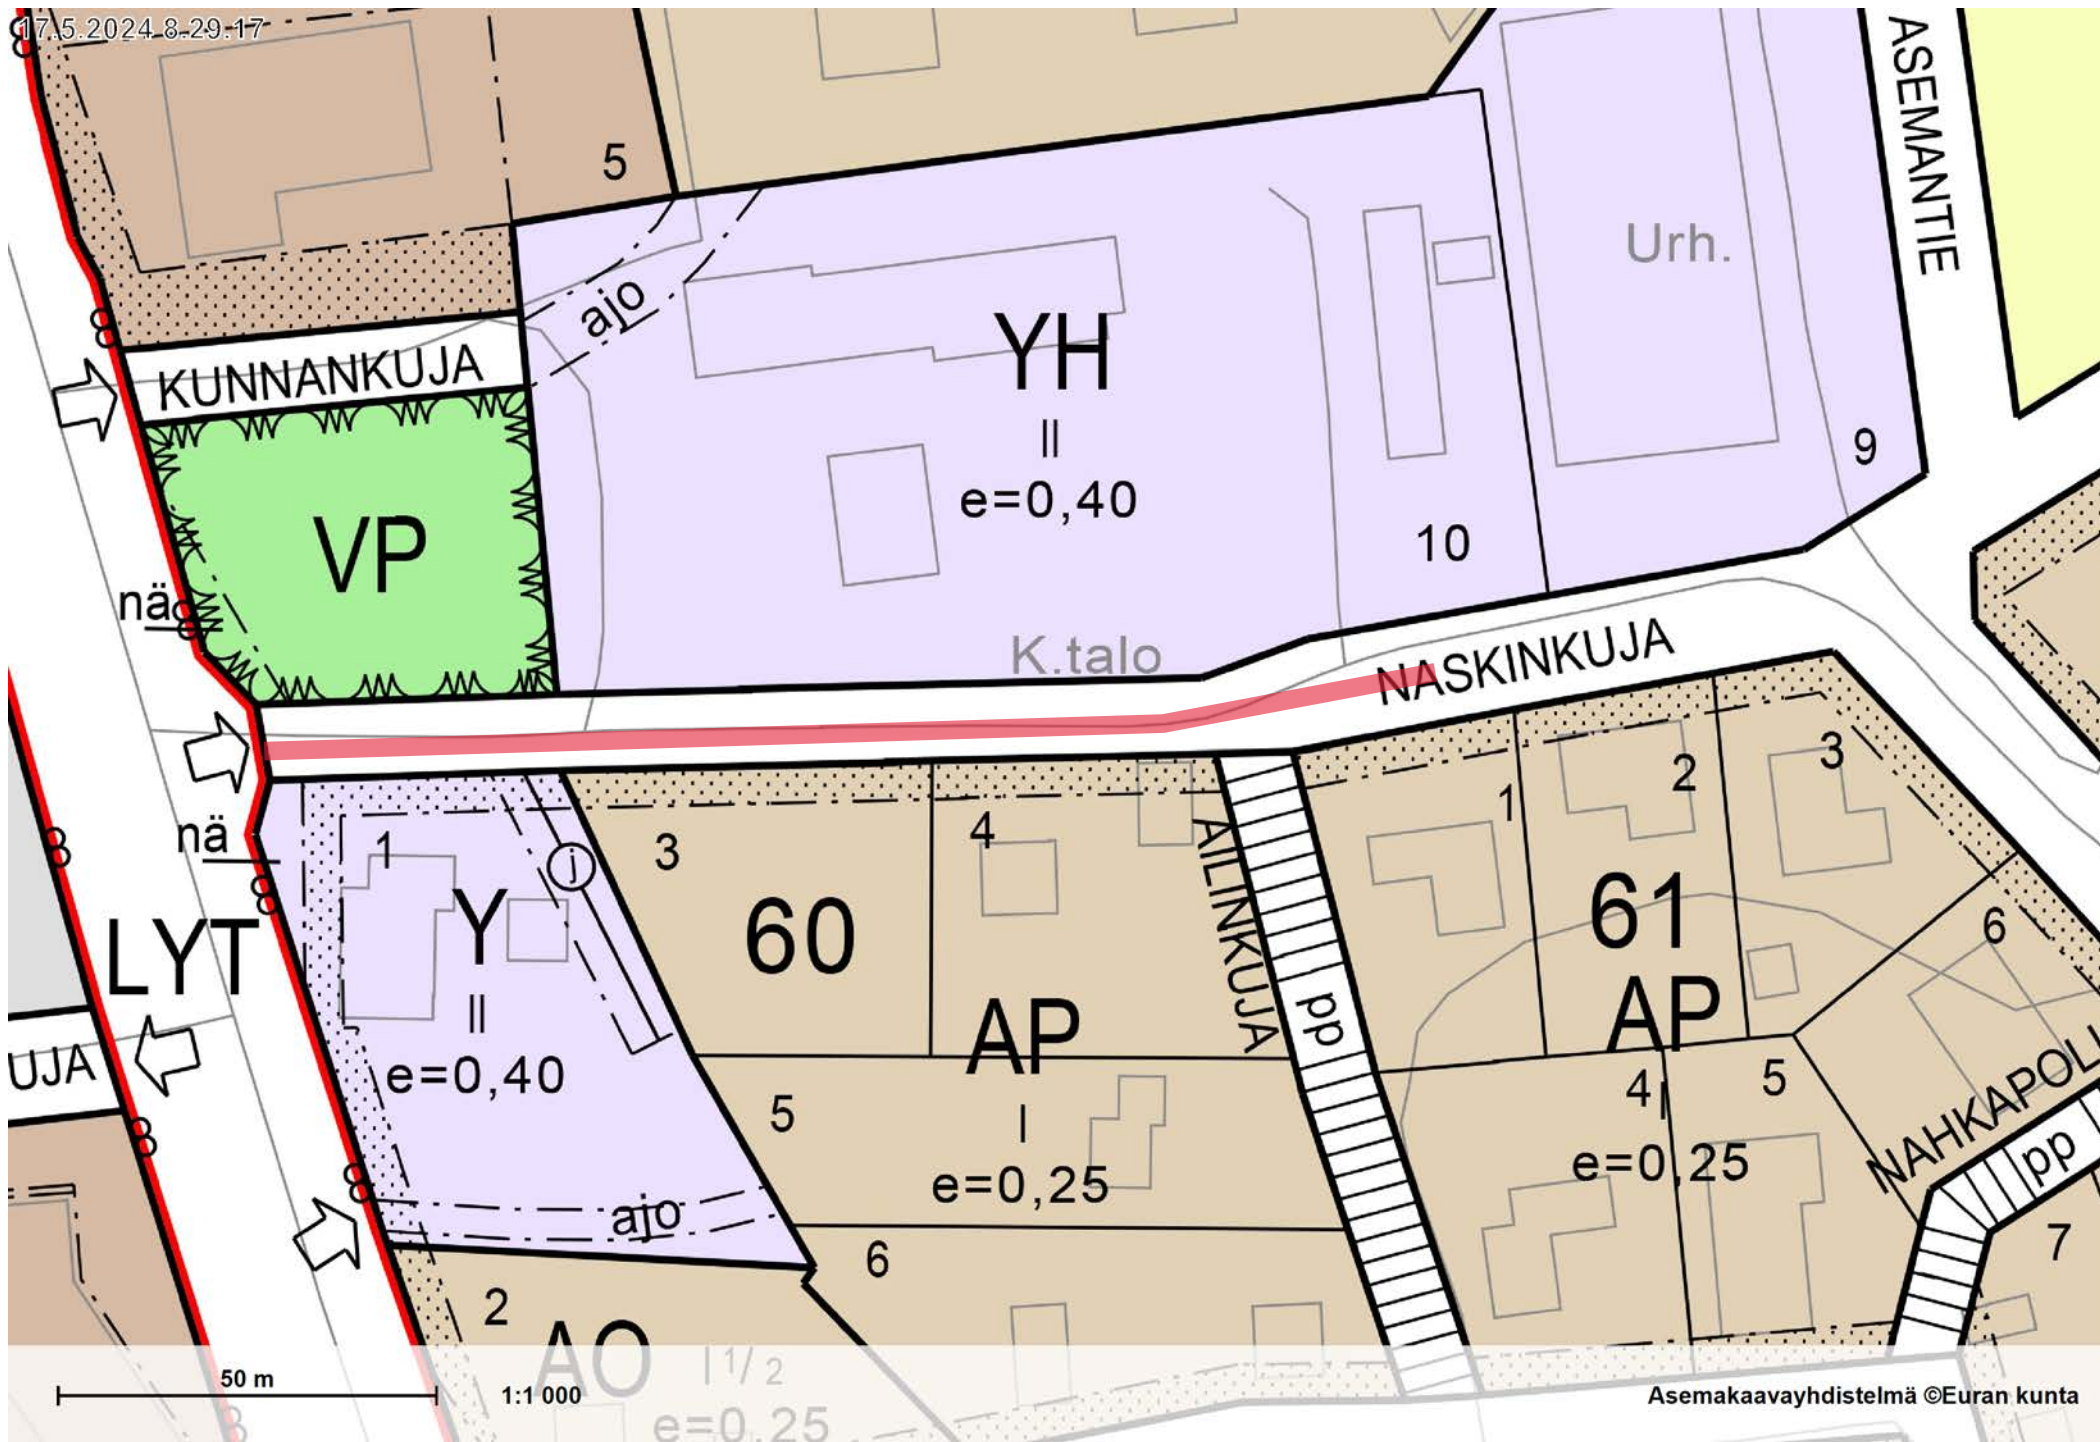

Osma

100 m

1:2 000

17.5.2024 8.10.07

20 m
450m
1:1 000

17.5.2024 8.20.16

17.5.2024 8.23.45

Asemakaavayhdistelmä ©Euran kunta
Taustakartta, Maanmittauslaitos ©Maanmittauslaitos

17.5.2024.8-29-17

20 m

1:1 000

17.5.2024 9:02:20

20 m

1:1 000

Asemakaavayhdistelmä ©Euran kunta
Taustakartta, Maanmittauslaitos ©Maanmittauslaitos