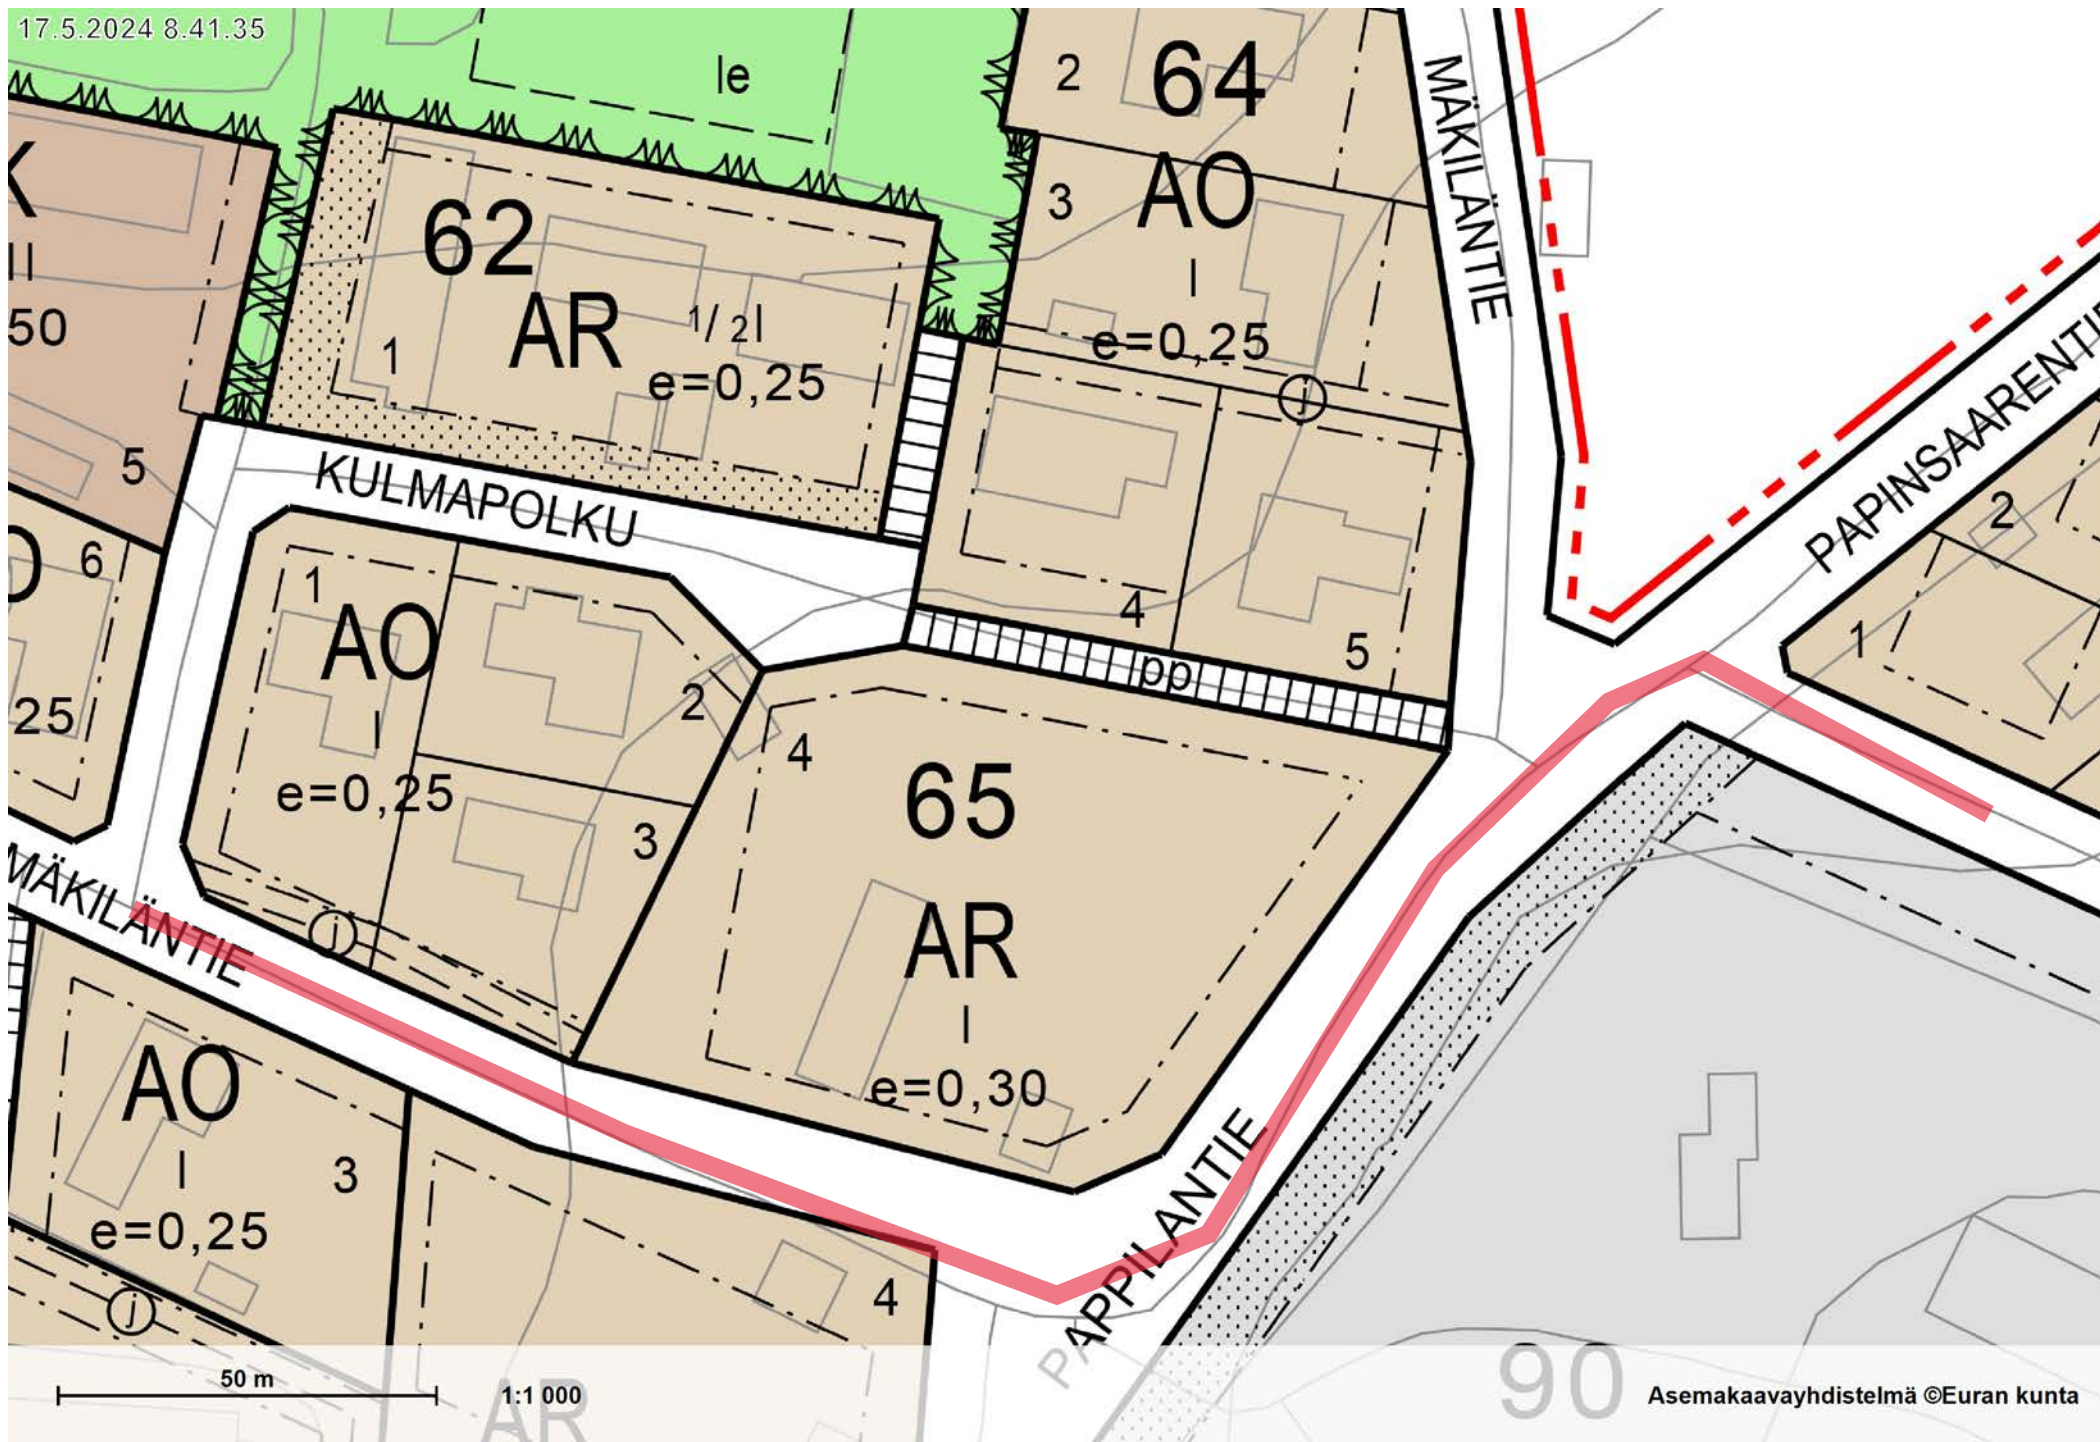

Osma

100 m

1:2 000

17.5.2024 8.10.07

20 m
450m
1:1 000

17.5.2024 8.20.16

17.5.2024 8.23.45

Asemakaavayhdistelmä ©Euran kunta
Taustakartta, Maanmittauslaitos ©Maanmittauslaitos

17.5.2024.8-29-17

20 m

1:1 000

17.5.2024 9:02:20

20 m

1:1 000

Asemakaavayhdistelmä ©Euran kunta
Taustakartta, Maanmittauslaitos ©Maanmittauslaitos