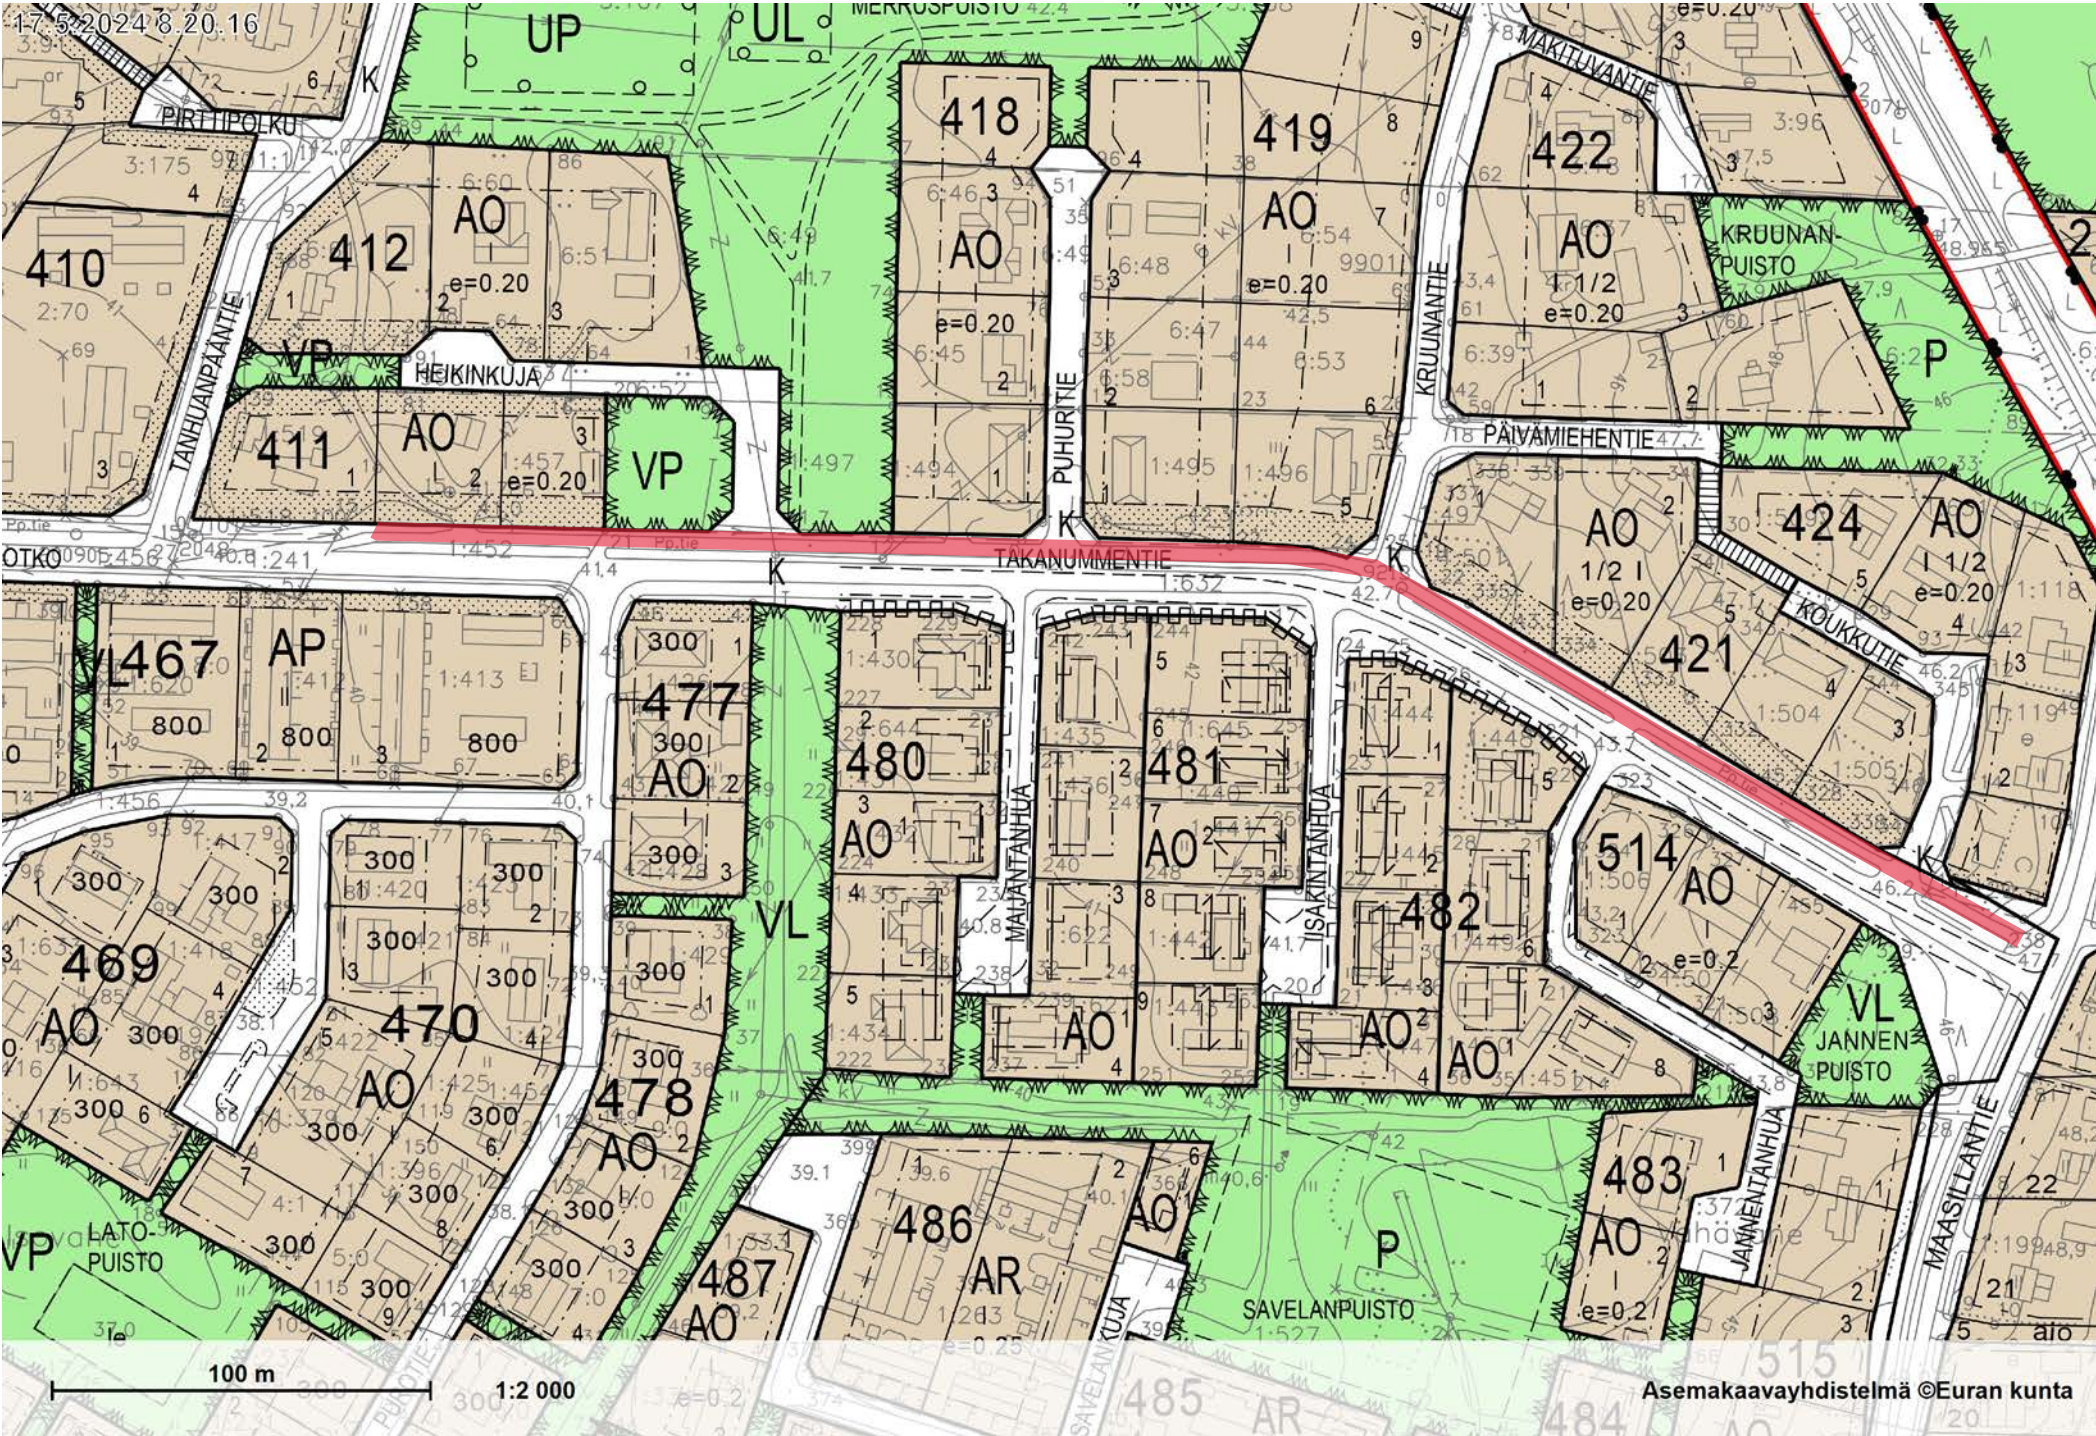

Osma

100 m

1:2 000

17.5.2024 8.10.07

20 m
450m
1:1 000

17.5.2024 8.20.16

17.5.2024 8.23.45

Asemakaavayhdistelmä ©Euran kunta
Taustakartta, Maanmittauslaitos ©Maanmittauslaitos

17.5.2024.8-29-17

20 m

1:1 000

17.5.2024 9:02:20

20 m

1:1 000

Asemakaavayhdistelmä ©Euran kunta
Taustakartta, Maanmittauslaitos ©Maanmittauslaitos