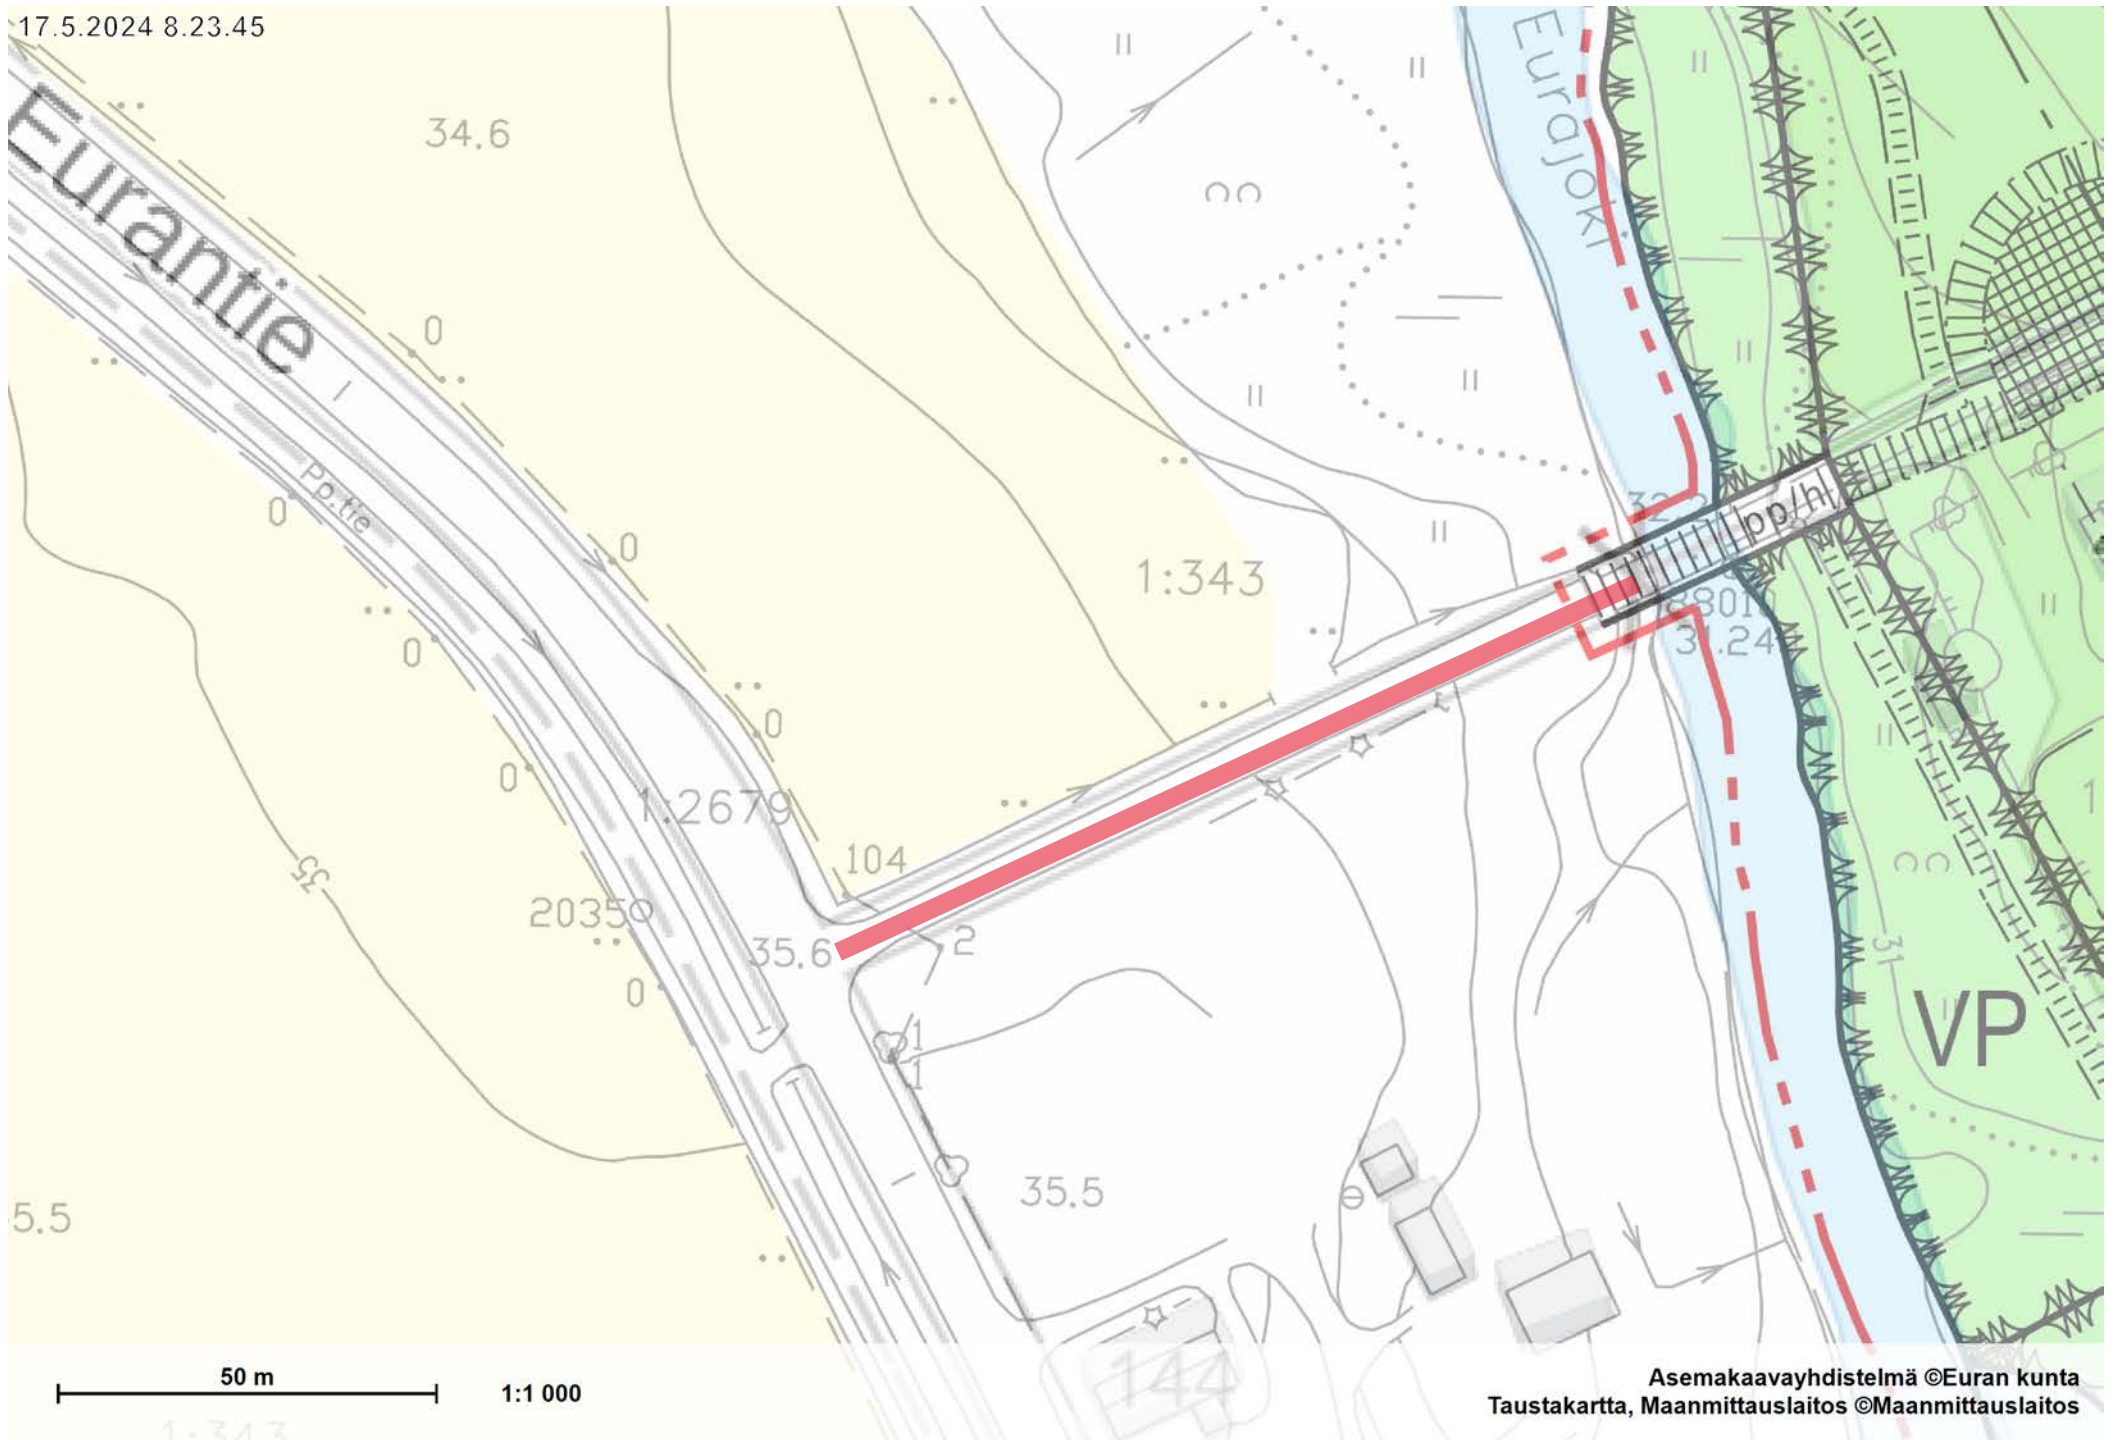

Osma

100 m

1:2 000

17.5.2024 8.10.07

20 m
450m
1:1 000

17.5.2024 8.20.16

17.5.2024 8.23.45

Asemakaavayhdistelmä ©Euran kunta
Taustakartta, Maanmittauslaitos ©Maanmittauslaitos

17.5.2024.8-29-17

20 m

1:1 000

17.5.2024 9:02:20

20 m

1:1 000

Asemakaavayhdistelmä ©Euran kunta
Taustakartta, Maanmittauslaitos ©Maanmittauslaitos