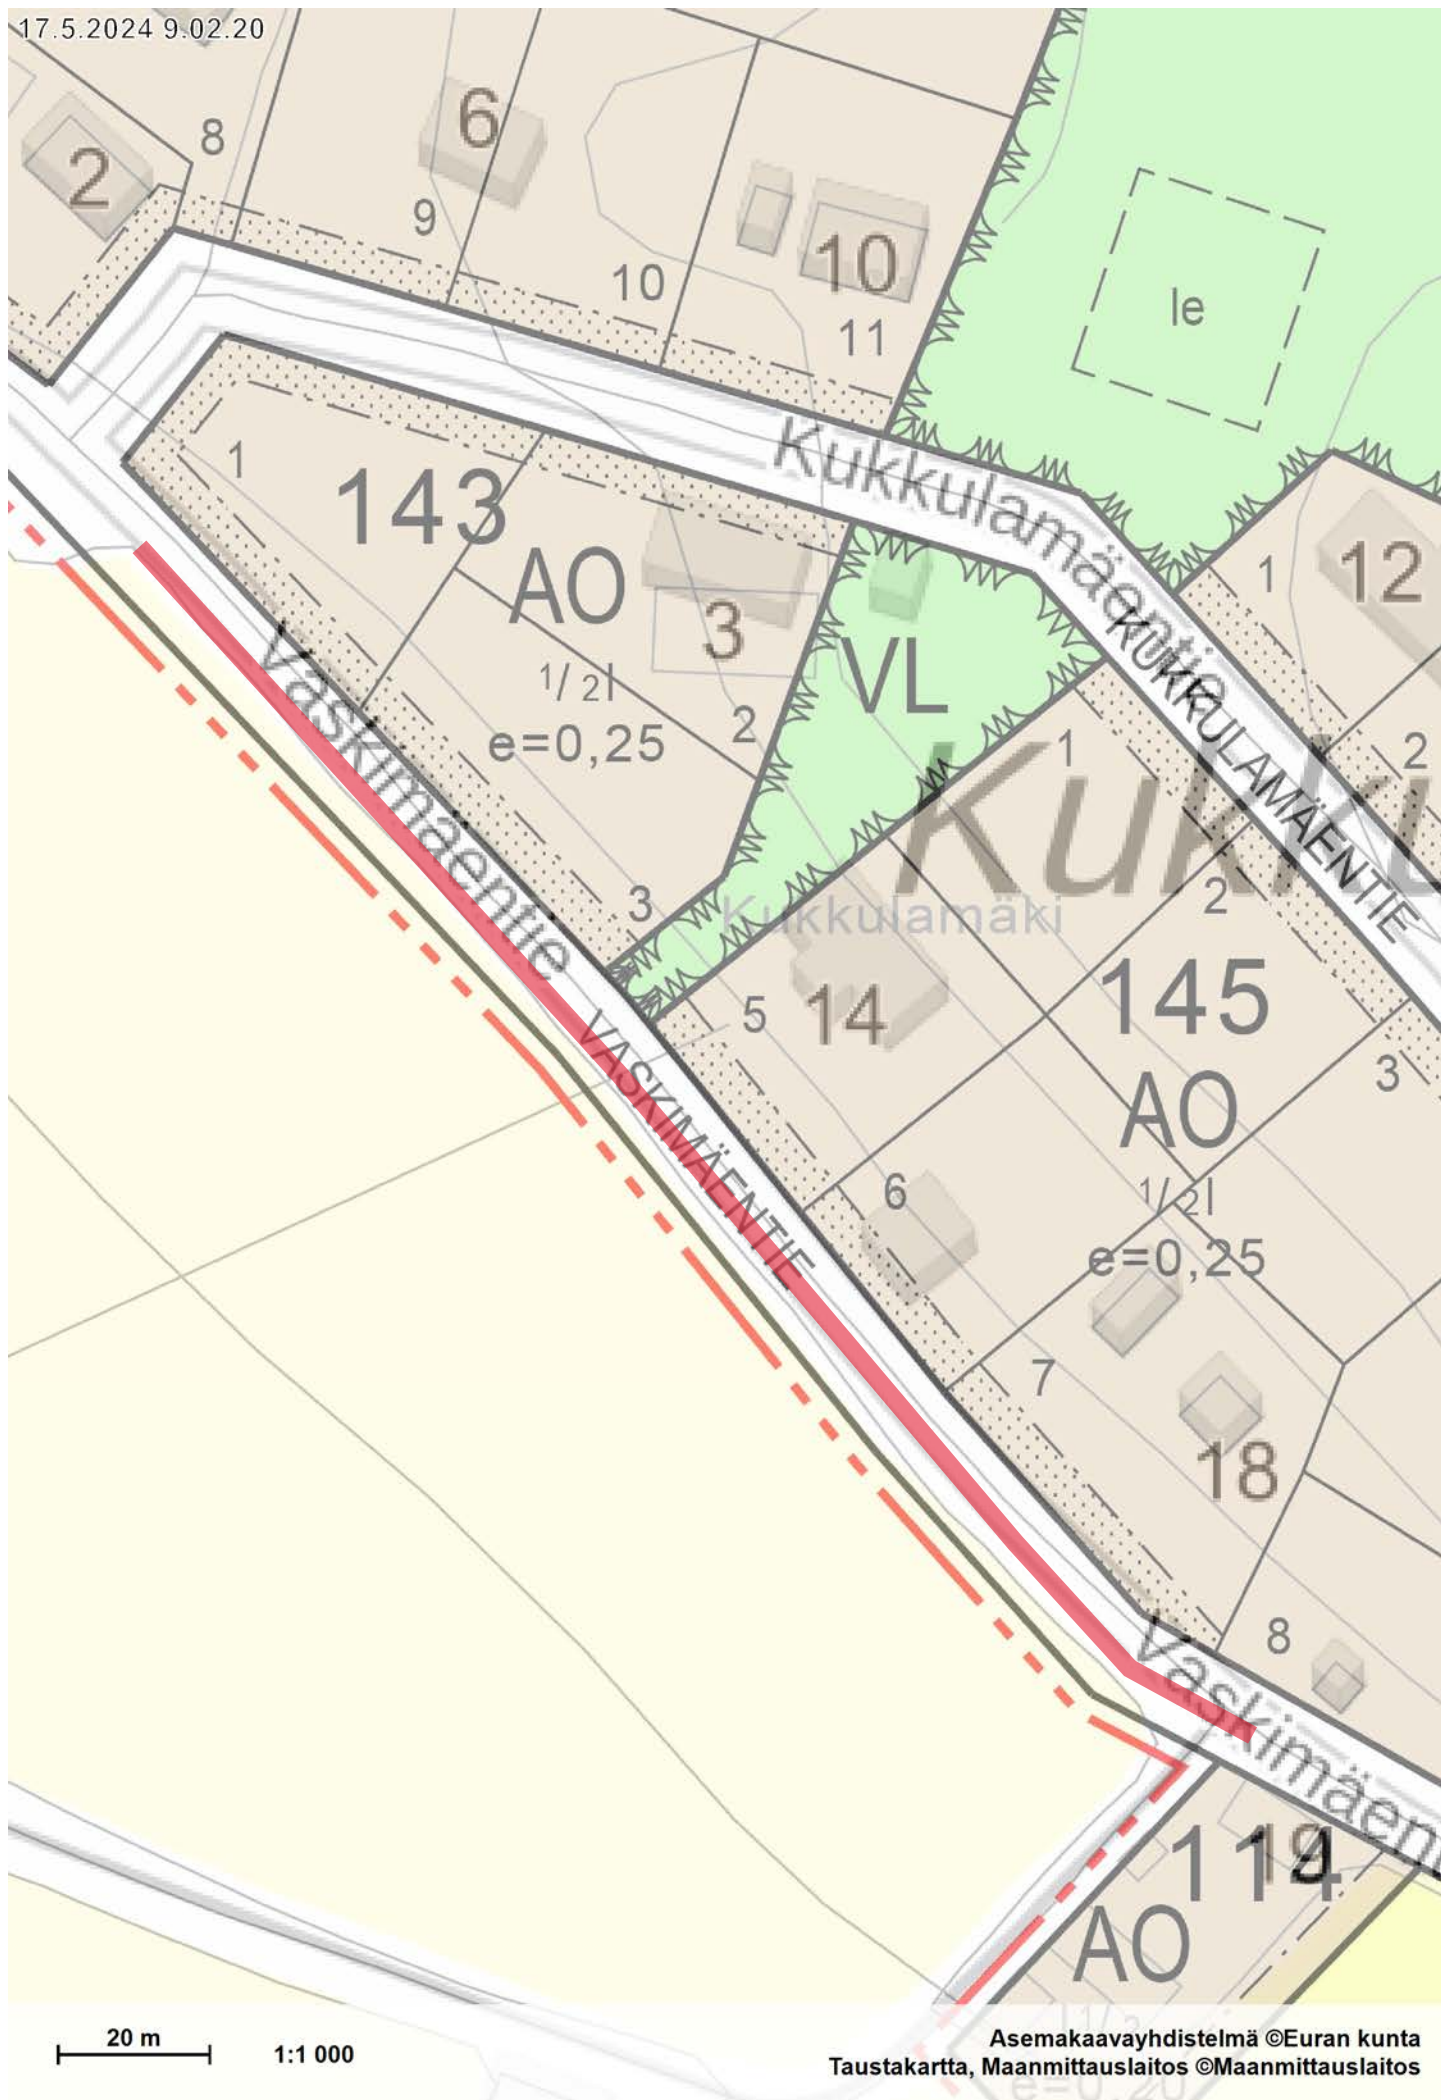

Osma

100 m

1:2 000

17.5.2024 8.10.07

20 m
450m
1:1 000

17.5.2024 8.20.16

17.5.2024 8.23.45

Asemakaavayhdistelmä ©Euran kunta
Taustakartta, Maanmittauslaitos ©Maanmittauslaitos

17.5.2024.8-29-17

20 m

1:1 000

17.5.2024 9:02:20

20 m

1:1 000

Asemakaavayhdistelmä ©Euran kunta
Taustakartta, Maanmittauslaitos ©Maanmittauslaitos