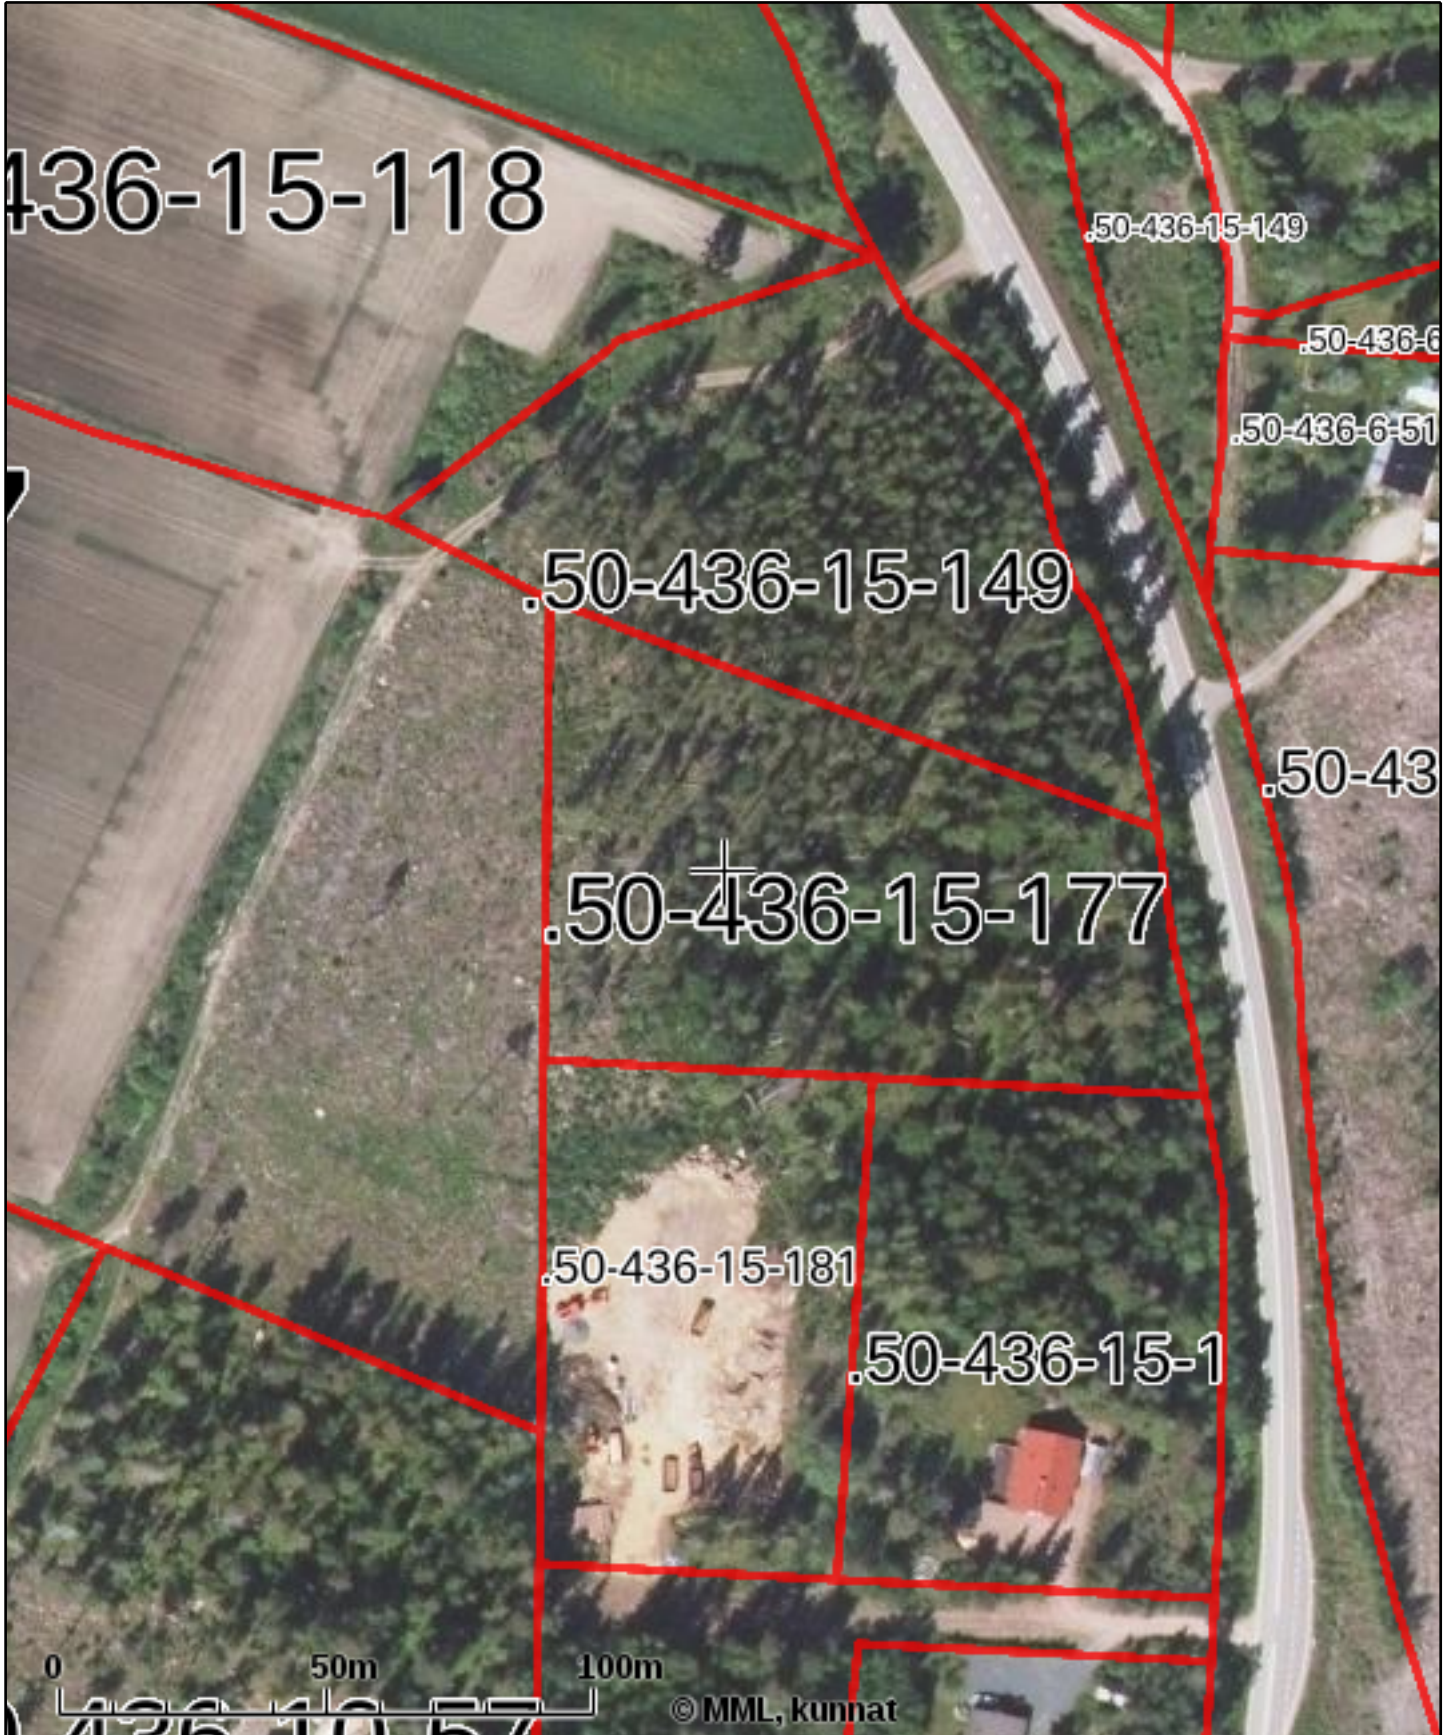

# KIINTEISTÖTIETOPALVELU

Hiukko 50-436-15-177

Tulosteen keskipisteen koordinaatit (ETRS-TM35FIN): N: 6800317.5, E: 230580.80729676

Karttatuloste ei ole mittatarkka. Kiinteistörajat ja -tunnukset päivitetään toistaiseksi vain kerran viikossa.

Rekisteripalvelujen kautta kartalle haetut palstat ja määräalat ovat ajantasaiset.

Tulostettu Kiinteistötietopalvelusta 28.09.2023.