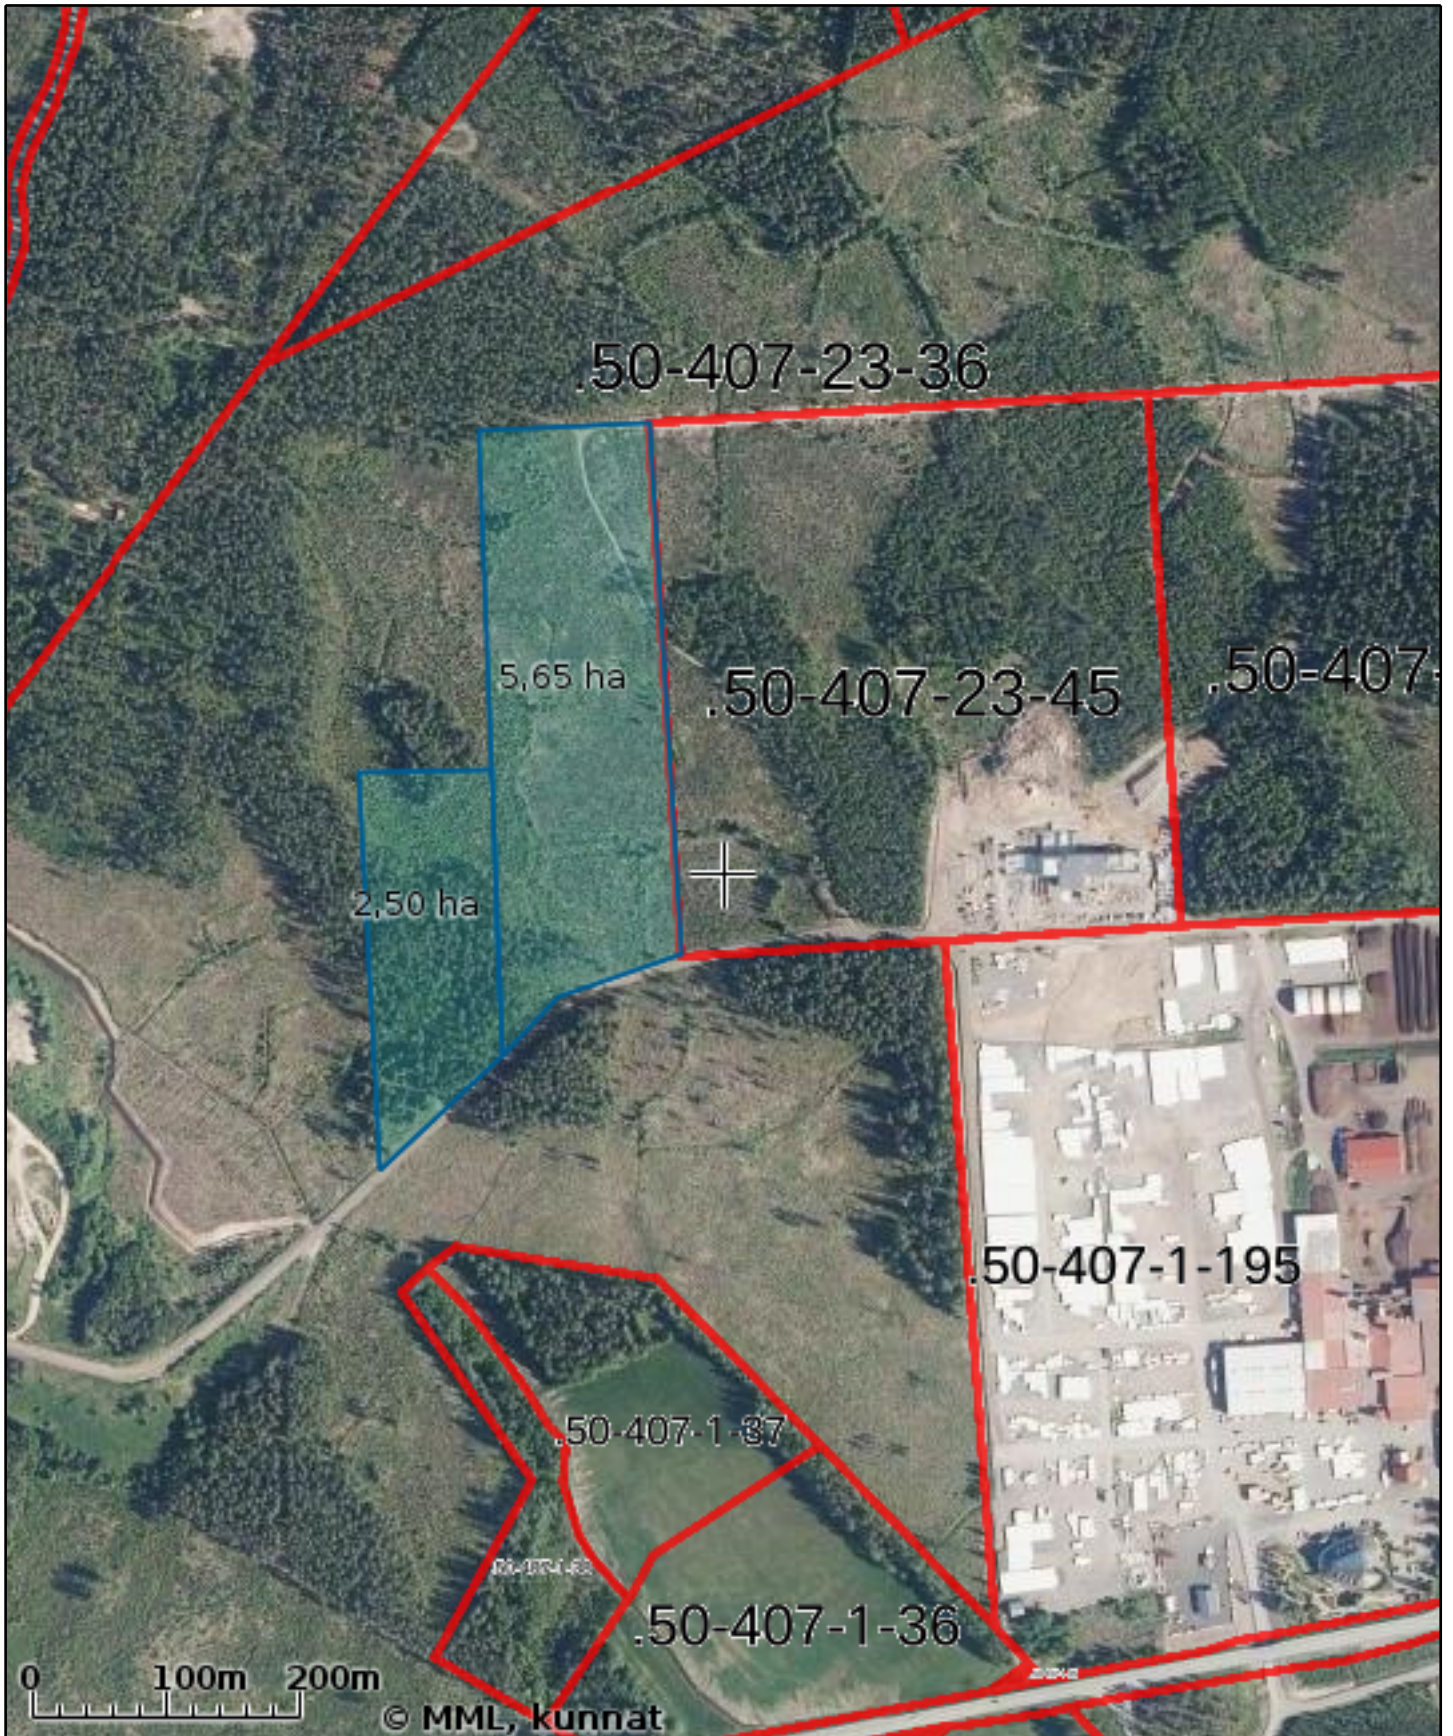

KIINTEISTÖTIETOPALVELU

Tulosteen keskipisteen koordinaatit (ETRS-TM35FIN): N: 6789117.75, E: 242409.5

Karttatuloste ei ole mittatarkka. Kiinteistörajat ja -tunnukset päivitetään toistaiseksi vain kerran viikossa.

Rekisteripalvelujen kautta kartalle haetut palstat ja määräalat ovat ajantasaiset.

Tulostettu Kiinteistötietopalvelusta 28.11.2023.