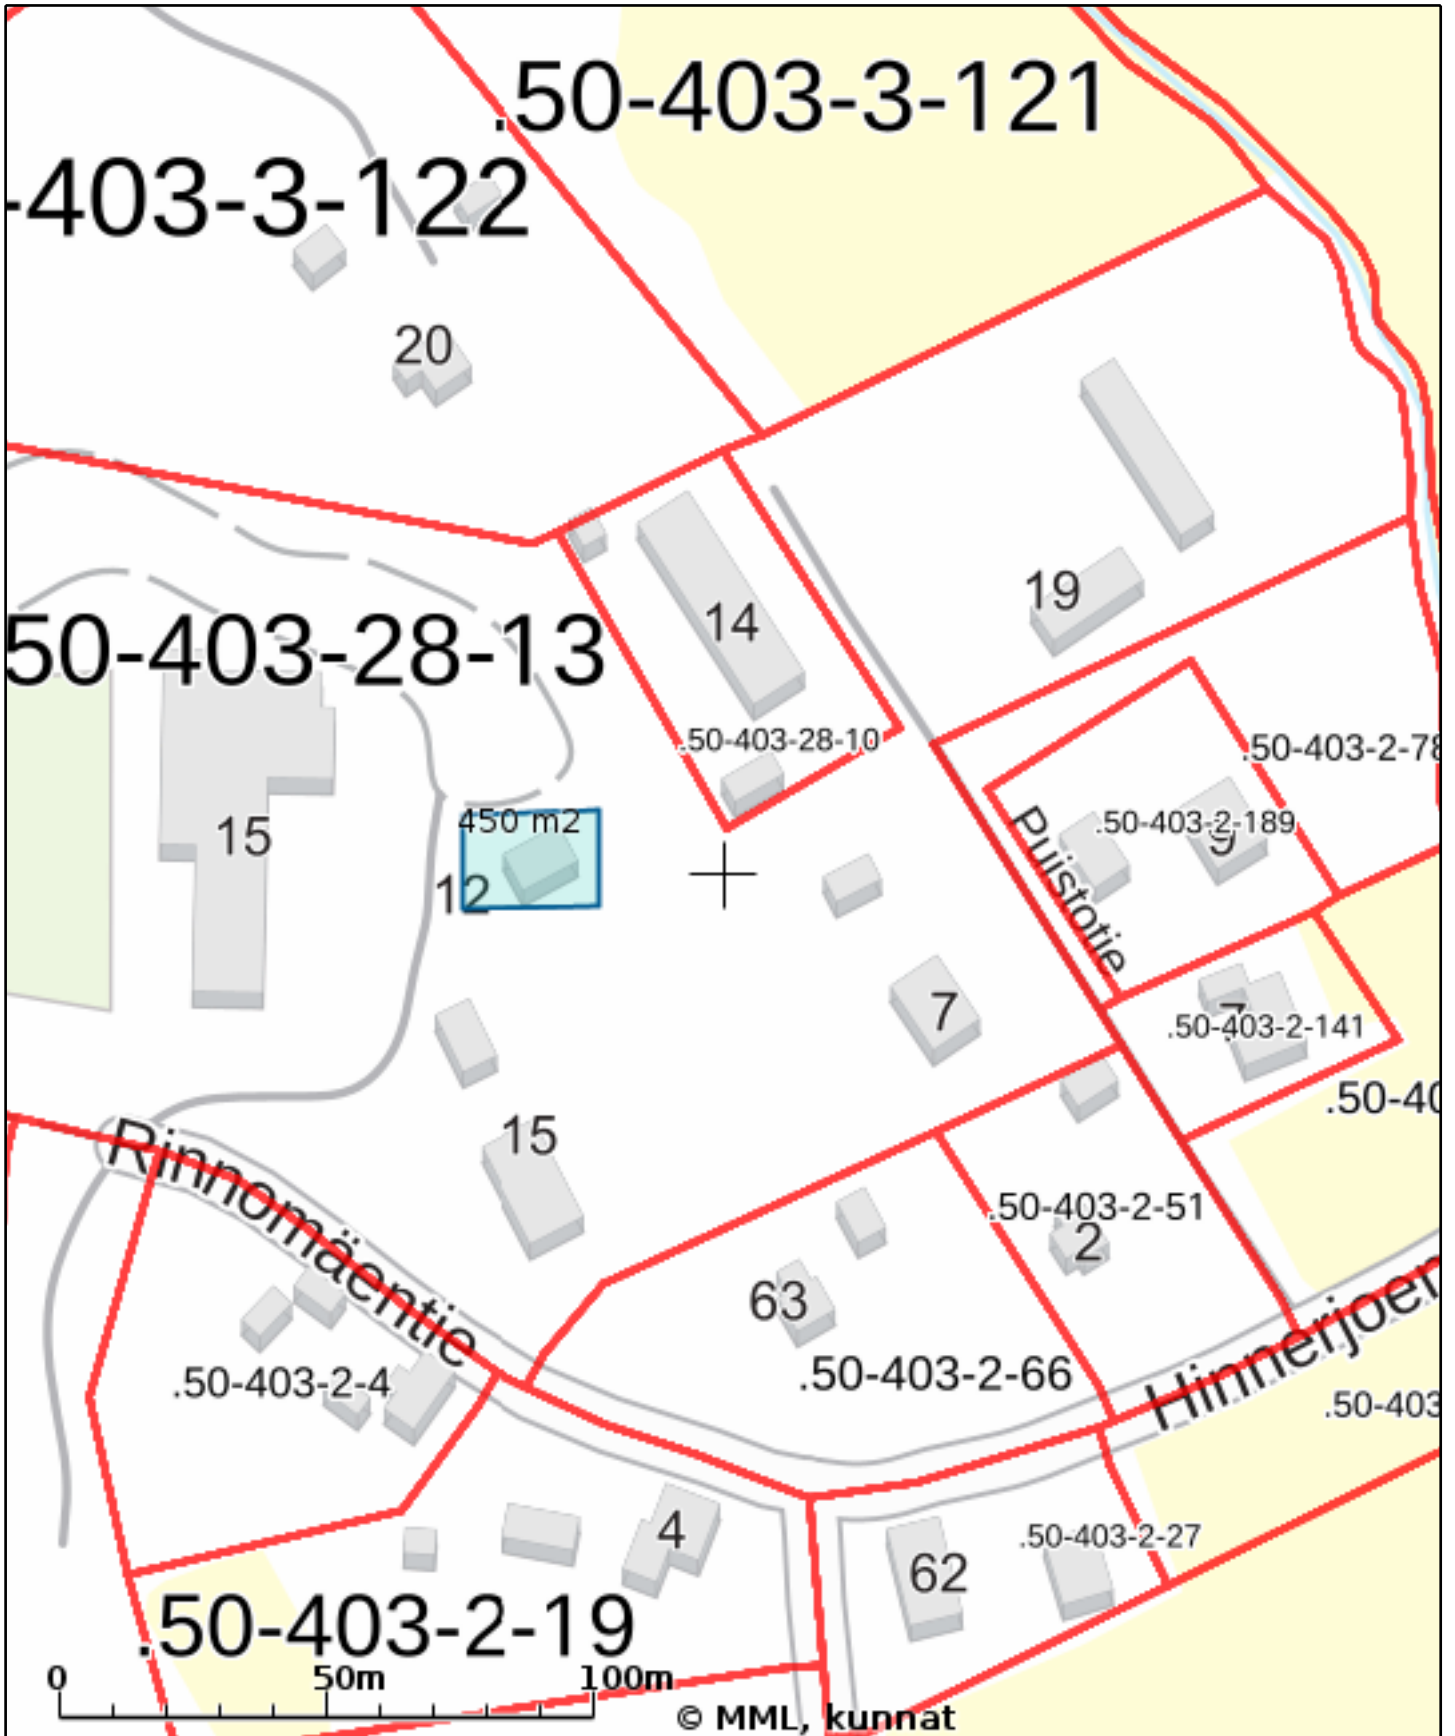

KIINTEISTÖTIETOPALVELU

Euran Energia Oy

Tulosten keskipisteen koordinaatit (ETRS-TM35FIN): N: 6772618.75, E: 228937.125

Karttatuloste ei ole mittatarkka. Kiinteistörajat ja -tunnukset päivitetään toistaiseksi vain kerran viikossa.

Rekisteripalvelujen kautta kartalle haetut palstat ja määräalat ovat ajantasaiset.

Tulostettu Kiinteistö tietopalvelusta 02.11.2023.