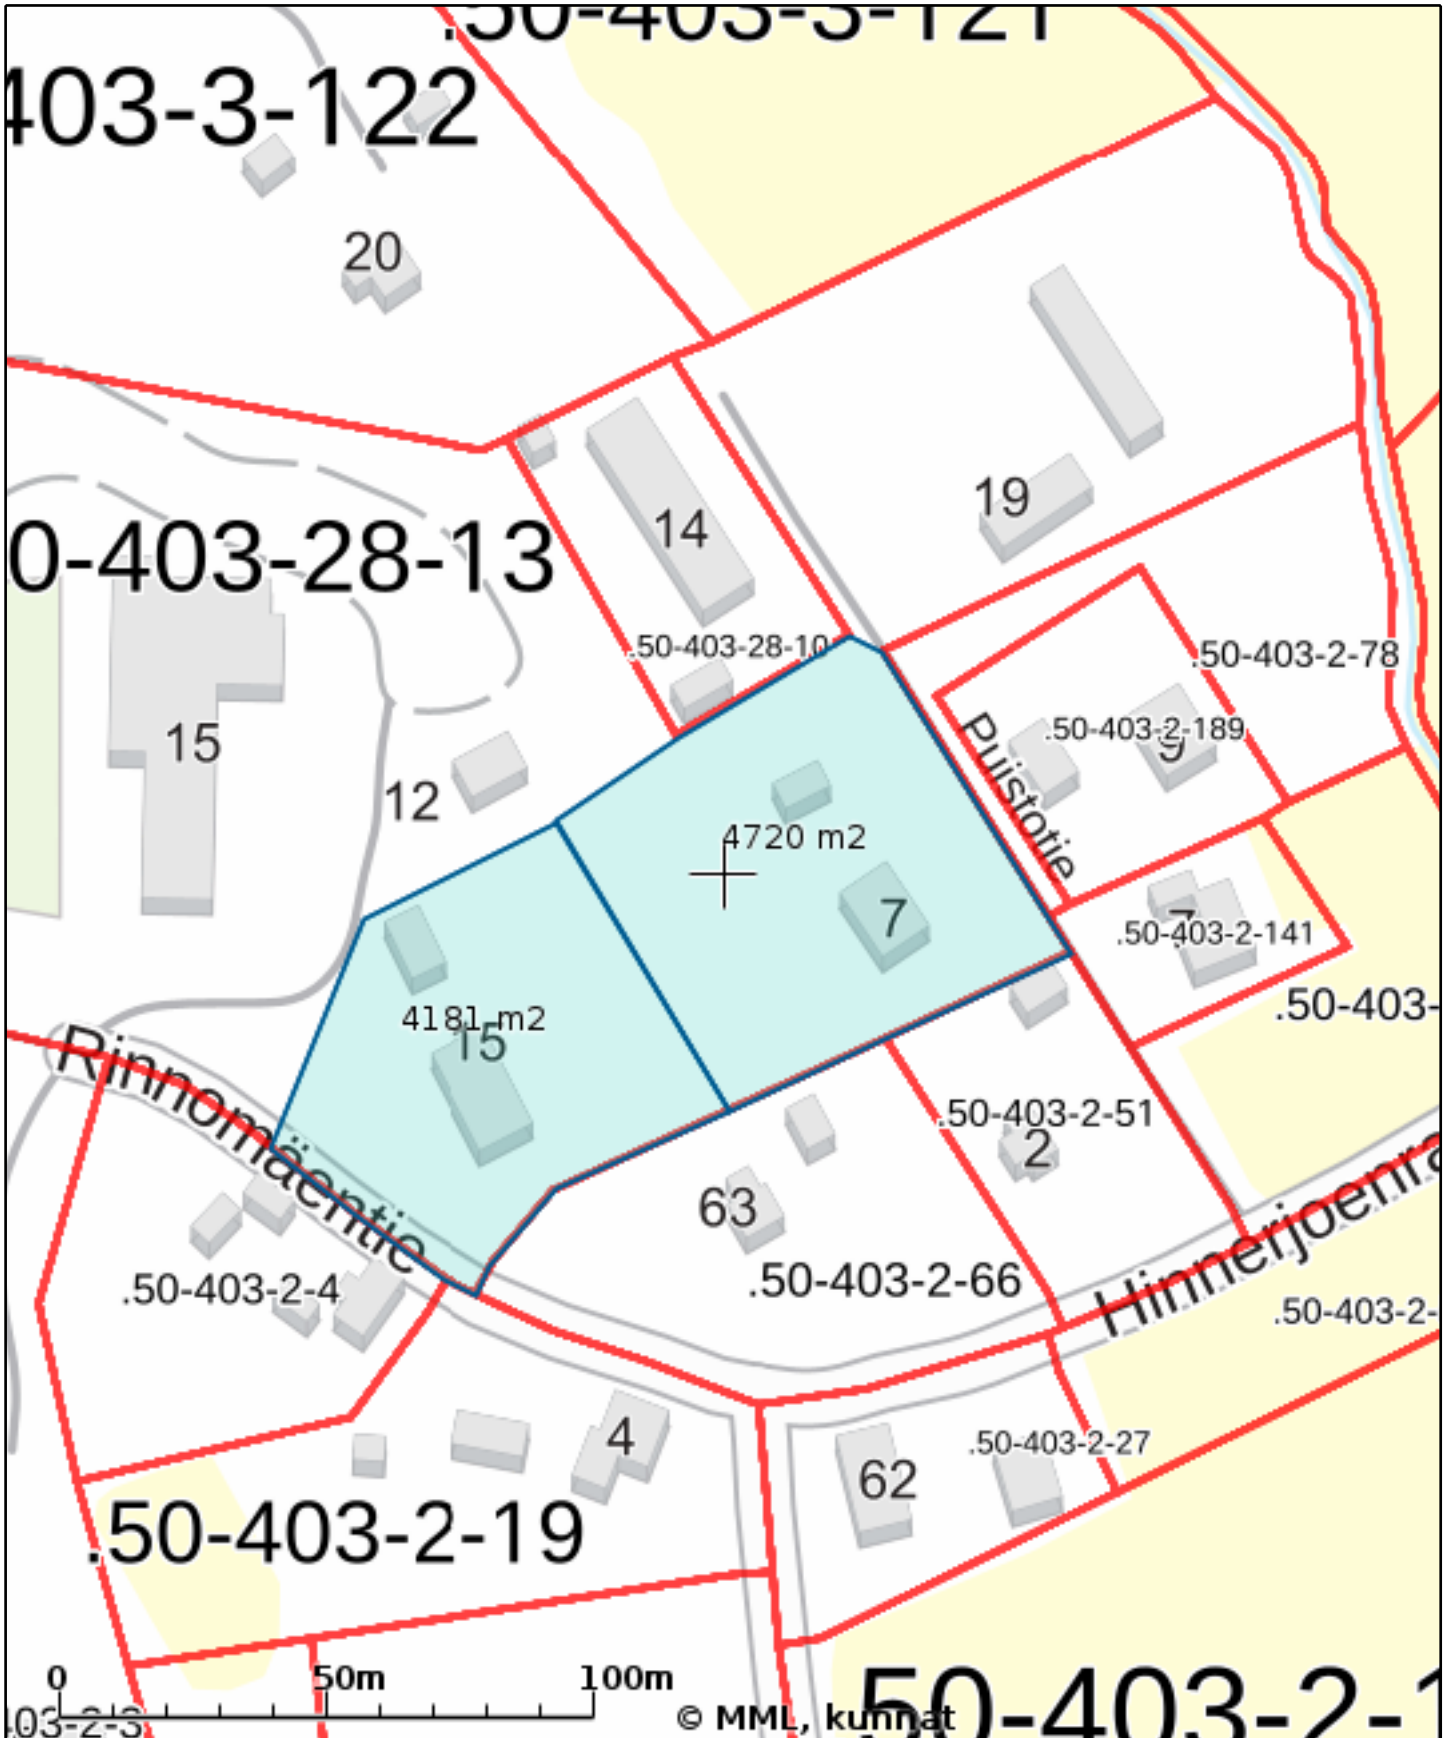

KIINTEISTÖTIETOPALVELU

Hinnerjoen toimitalo ja Hinnerjoen terveystalo

Tulosten keskipisteen koordinaatit (ETRS-TM35FIN): N: 6772601.375, E: 228946.875

Karttatuloste ei ole mittatarkka. Kiinteistörajat ja -tunnukset päivitetään toistaiseksi vain kerran viikossa.

Rekisteripalvelujen kautta kartalle haetut palstat ja määräalat ovat ajantasaiset.

Tulostettu Kiinteistötietopalvelusta 01.11.2023.