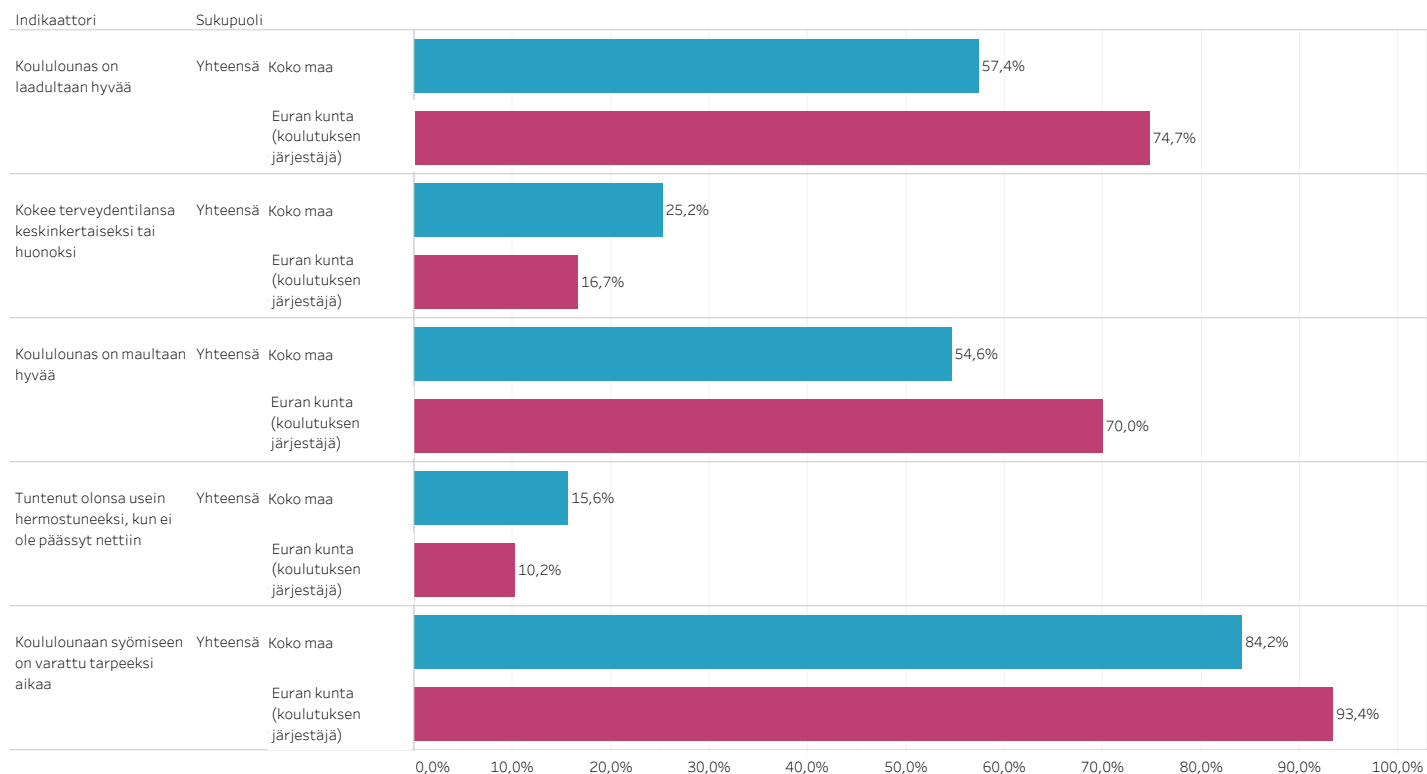

Vaihda näkymää

Viisi myönteisintä tulosta suhteessa koko maan t..

Koulu/koulutuksen järjestäjä
Euran kunta (koulutuksen järjestäjä)Kohderyhmä
LukioSukupuoli
Yhteensä

Viisi myönteisintä tulosta suhteessa koko maan tulokseen

Euran kunta (koulutuksen järjestäjä), Lukio

THL Kouluterveyskysely