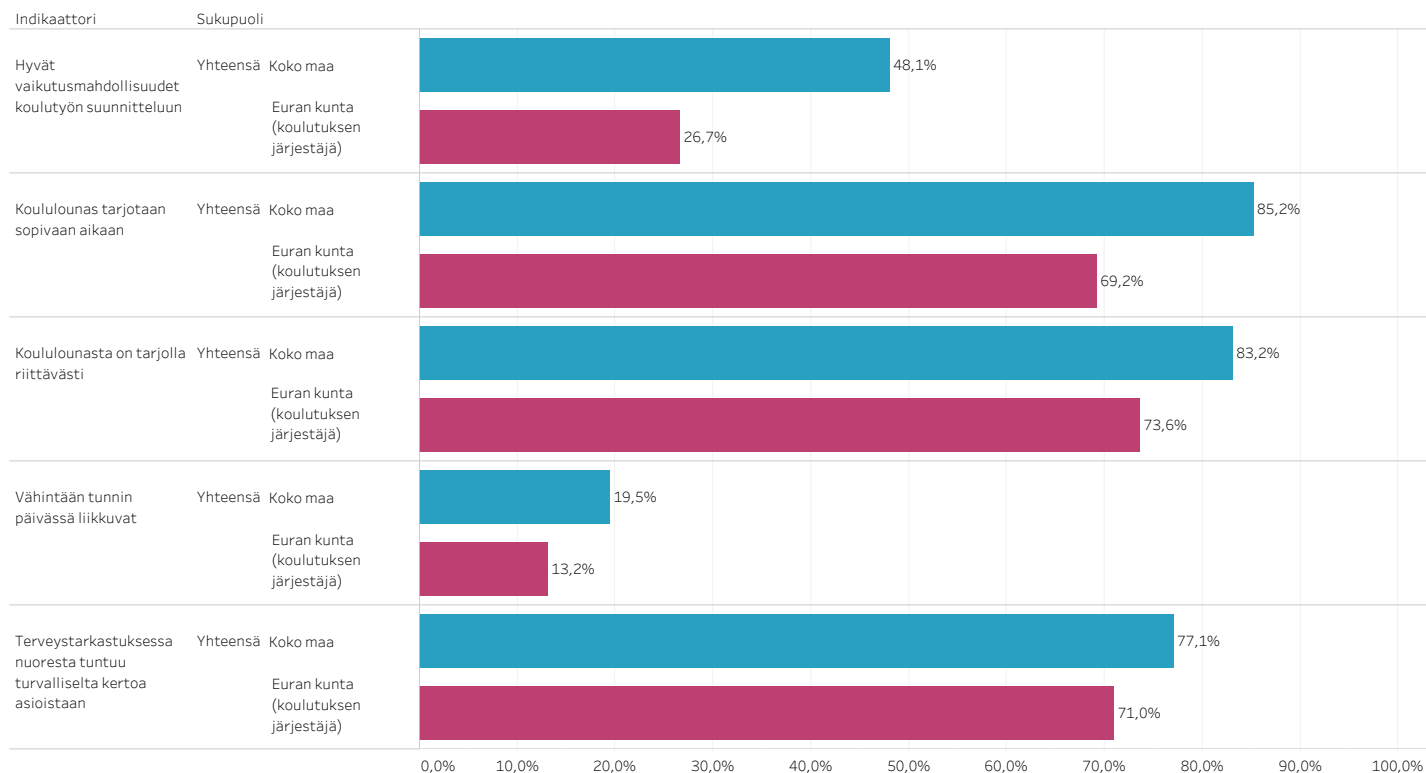

Vaihda näkymää

Viisi huolestuttavinta tulosta suhteessa koko ma..

Koulu/koulutuksen järjestäjä  
Euran kunta (koulutuksen järjestäjä)Kohderyhmä  
LukioSukupuoli  
Yhteensä

## Viisi huolestuttavinta tulosta suhteessa koko maan tulokseen

Euran kunta (koulutuksen järjestäjä), Lukio

THL Kouluterveyskysely